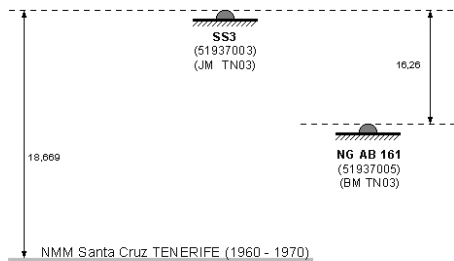

Reseña de Estación Mareográfica

16-jun-2018

Situación:

Estación.....: TN031
Código.....: 370033
Zona.....: ISLAS CANARIAS
Código PSMSL:

Municipio.....: Arona
Provincia.....: Santa Cruz de Tenerife
Localización....: Puerto Los Cristianos

Coordenadas Geodráficas REGCAN95:

Longitud: - 16° 43' 05,0"
Latitud...: 28° 02' 49,0"

Referenciación:

	Nombre	Número	Alt. Ortométrica
Señal BM:	NGZ570 (f@51937)	51937005	2.1196 m.
Señal JM:	SS.3	51937003	18.6686 m.
RLR.....:			

Esquema de referencias: