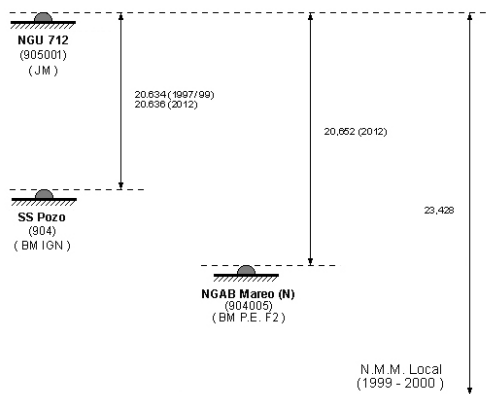

Reseña de Estación Mareográfica

16-jun-2018

Situación:

Estación.....: FUER1
Código.....: 370061
Zona.....: ISLAS CANARIAS
Código PSMSL:

Municipio.....: Puerto del Rosario
Provincia.....: Las Palmas
Localización.....: Puerto. Muelle deportivo

Coordenadas Geodráficas REGCAN95:

Longitud: - 13° 51' 33,0"
Latitud...: 28° 29' 48,0"

Referenciación:

	Nombre	Número	Alt. Ortométrica
Señal BM:	SS Pozo*	904	2.793 m.
Señal JM:	NGU712	905001	23.4279 m.

RLR.....:

Esquema de referencias:

Periodos de registros:

Codificador angular 0608
 Codificador angular 0805
 Sensor rádar 1607