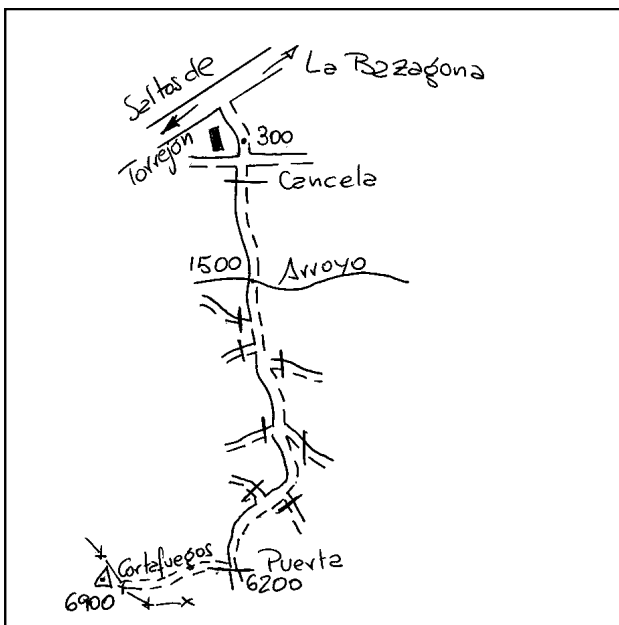

Herguijuela

Observaciones:

Hay ganado bravo, conviene avisar en la finca La Herguijuela.

Horizonte GPS:

Despejado