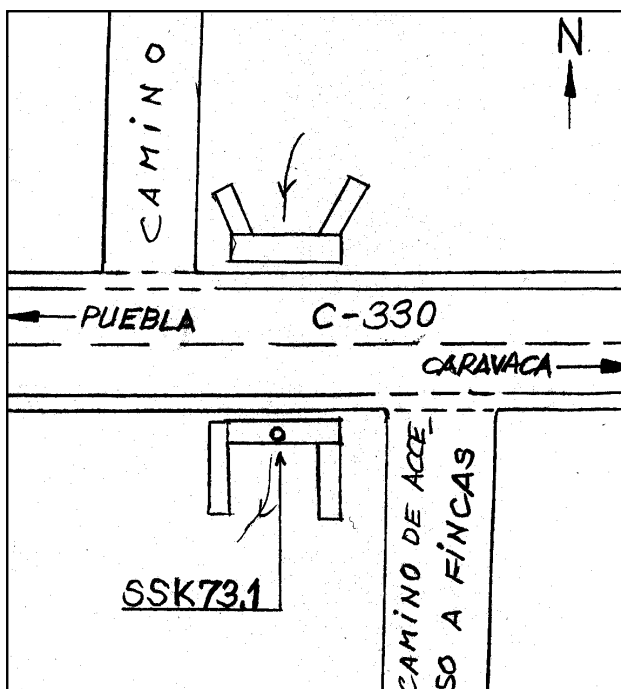

Reseña de Señal de Nivelación

13-feb-2021

Situación Geográfica:

Número: 30421148
Nombre: SSK73,1
Línea o Ramal: 30421. Puebla de Don Fadrique - Venta Cavila
(Tramo 3 antigua 421)
Municipio: Caravaca de la Cruz
Provincia: Murcia
Hoja MTN50: 910
Señal: Secundaria **En posición:** Vertical
Señalizada: 30 de marzo de 2004
Nivelada:

Enlaces:

Anterior: 30421147 - SSK74
Posterior: 30421149 - SSK72,3
Agrupada con:

Datos Geodésicos:

Altitud ortométrica: 765,8377 m.
Geopotencial: 750,3614 u.g.p.
Gravedad en superficie: 979759,23 mgals. *Observada*
Cálculo: 01 de mayo de 2008

Coordenadas Geográficas ETRS89:

Longitud: - 1° 54' 52,2984"
Latitud: 38° 03' 03,7492"
Altitud elipsoidal: 816,968 m.
Precisión: ± 0,05 m.

Reseña:

Clavo metálico semiesférico incrustado sobre imposta de alcantarilla de hormigón en su parte central, aproximadamente en el Km.73,100 de la margen Sur de la Carretera Autonómica C-330.