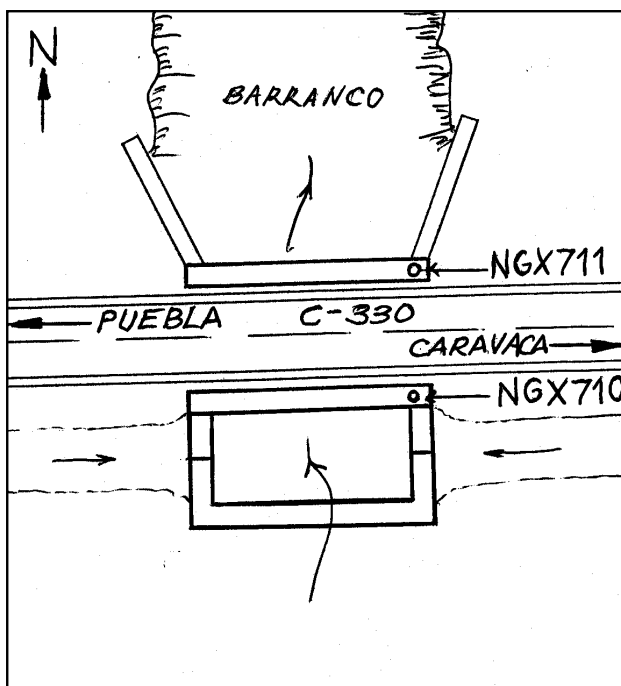

Reseña de Señal de Nivelación

13-feb-2021

Situación Geográfica:

Número: 30421138
Nombre: NGX710
Línea o Ramal: 30421. Puebla de Don Fadrique - Venta Cavila
 (Tramo 3 antigua 421)
Municipio: Caravaca de la Cruz
Provincia: Murcia
Hoja MTN50: 910
Señal: Principal **En posición:** Vertical
Señalizada: 29 de marzo de 2004
Nivelada:

Enlaces:

Anterior: 30421137 - SSK81,9
Posterior: 30421139 - NGX711
Agrupada con: 30421139 - NGX711.

Datos Geodésicos:

Altitud ortométrica: 907,0264 m.
Geopotencial: 888,6762 u.g.p.
Gravedad en superficie: 979730,43 mgals. *Observada*
Cálculo: 01 de mayo de 2008

Coordenadas Geográficas ETRS89:

Longitud: - 1° 59' 53,2025"
Latitud: 38° 02' 07,4900"
Altitud elipsoidal: 958,338 m.
Precisión: ± 0,05 m.

Reseña:

Clavo metálico semiesférico incrustado sobre imposta de alcantarilla-sifón de hormigón en su extremo Este, aproximadamente en el Km.80,875 de la margen Sur de la Carretera Autonómica C-330.