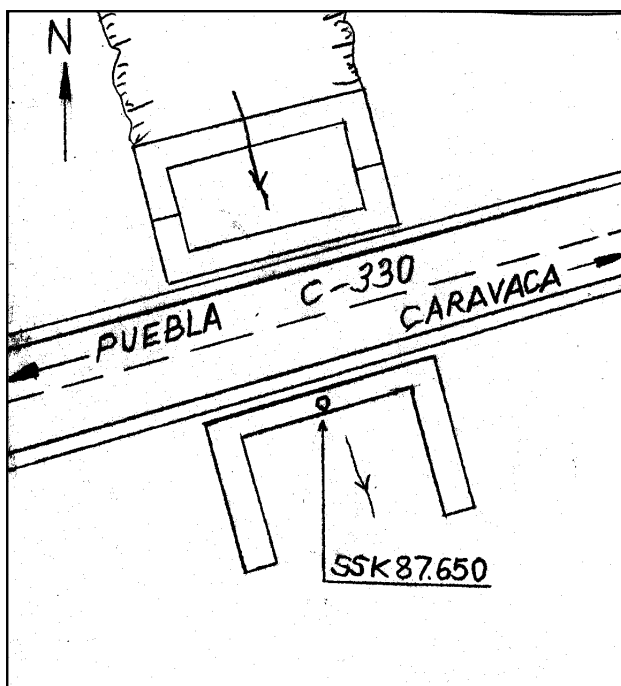

Reseña de Señal de Nivelación

13-feb-2021

Situación Geográfica:

Número: **30421130**
Nombre: **SSK87,650**
Línea o Ramal: **30421. Puebla de Don Fadrique - Venta Cavila (Tramo 3 antigua 421)**
Municipio: Caravaca de la Cruz
Provincia: Murcia
Hoja MTN50: 910
Señal: Secundaria En posición: Vertical
Señalizada: 26 de marzo de 2004
Nivelada:

Enlaces:

Anterior: 30421129 - SSK88,9
Posterior: 30421131 - NGX708
Agrupada con:

Datos Geodésicos:

Altitud ortométrica: 989,2392 m.
Geopotencial: 969,2053 u.g.p.
Gravedad en superficie: 979706,27 mgals. *Observada*
Cálculo: 01 de mayo de 2008

Coordenadas Geográficas ETRS89:

Longitud: - 2° 04' 00,5708"
Latitud: 38° 00' 29,6975"
Altitud elipsoidal: 1040,788 m.
Precisión: ± 0,05 m.

Reseña:

Clavo metálico semiesférico incrustado sobre imposta de alcantarilla de hormigón en su parte central, aproximadamente en el Km.87,650 de la margen Sur de la Carretera Autonómica C-330.