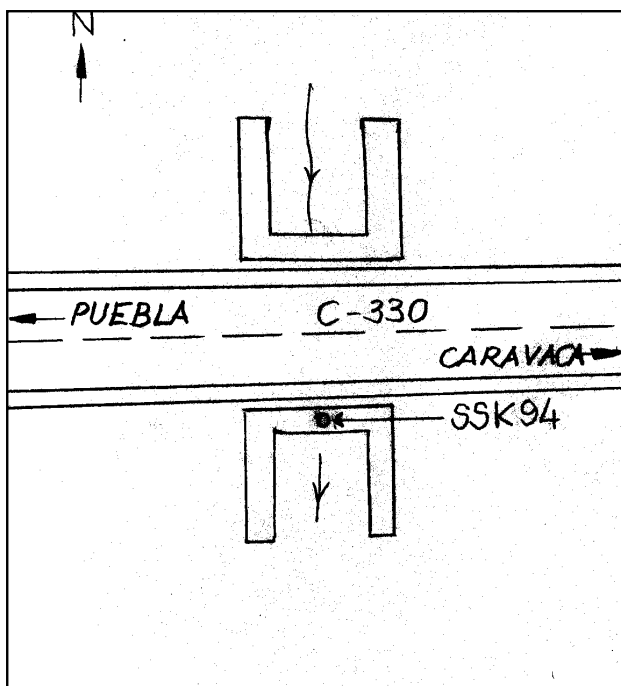

Reseña de Señal de Nivelación

13-feb-2021

Situación Geográfica:

Número: 30421123
Nombre: SSK94
Línea o Ramal: 30421. Puebla de Don Fadrique - Venta Cavila
(Tramo 3 antigua 421)
Municipio: Caravaca de la Cruz
Provincia: Murcia
Hoja MTN50: 931
Señal: Secundaria **En posición:** Vertical
Señalizada: 26 de marzo de 2004
Nivelada:

Enlaces:

Anterior: 30421122 - SSK95,1
Posterior: 30421124 - NGX706
Agrupada con:

Datos Geodésicos:

Altitud ortométrica: 1017,1752 m.
Geopotencial: 996,5671 u.g.p.
Gravedad en superficie: 979696,7 mgals. *Observada*
Cálculo: 01 de mayo de 2008

Coordenadas Geográficas ETRS89:

Longitud: - 2° 08' 16,5135"
Latitud: 37° 59' 55,7683"
Altitud elipsoidal: 1068,808 m.
Precisión: ± 0,05 m.

Reseña:

Clavo metálico semiesférico incrustado sobre la imposta de alcantarilla de hormigón en su parte central, aproximadamente en el Km.94,040 de la margen Sur de la Carretera Autonómica C-330.