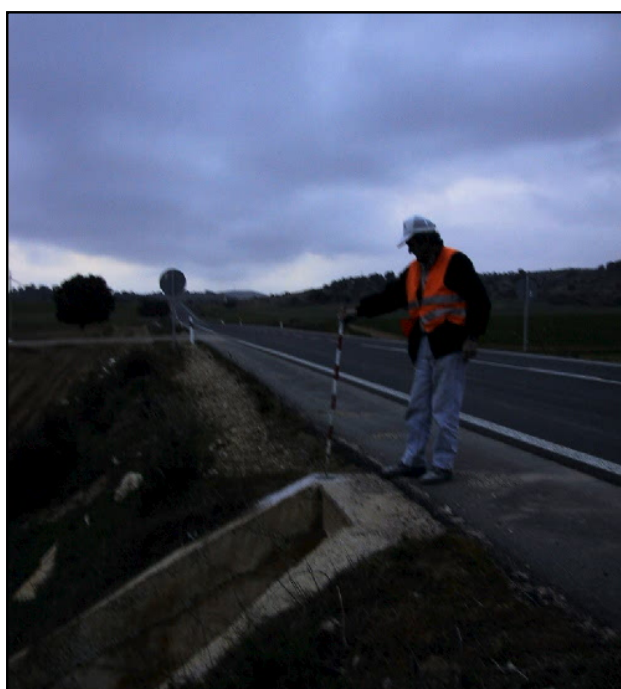

Reseña de Señal de Nivelación

13-feb-2021

Situación Geográfica:

Número: **30421120**
Nombre: **SSK96,7**
Línea o Ramal: **30421. Puebla de Don Fadrique - Venta Cavila (Tramo 3 antigua 421)**
Municipio: Caravaca de la Cruz
Provincia: Murcia
Hoja MTN50: 931
Señal: Secundaria En posición: Vertical
Señalizada: 26 de marzo de 2004
Nivelada:

Enlaces:

Anterior: 30421119 - SSK97,7
Posterior: 30421121 - SSK95,9
Agrupada con:

Datos Geodésicos:

Altitud ortométrica: 1069,8358 m.
Geopotencial: 1048,1523 u.g.p.
Gravedad en superficie: 979686,6 mgals. *Observada*
Cálculo: 01 de mayo de 2008

Coordenadas Geográficas ETRS89:

Longitud: -2° 10' 02,5914"
Latitud: 37° 59' 47,2529"
Altitud elipsoidal: 1121,585 m.
Precisión: ± 0,05 m.

Reseña:

Clavo metálico semiesférico incrustado sobre la imposta de alcantarilla de hormigón en su extremo Oeste, aproximadamente en el Km.96,660 de la margen Sur de la Carretera Autonómica C-330.