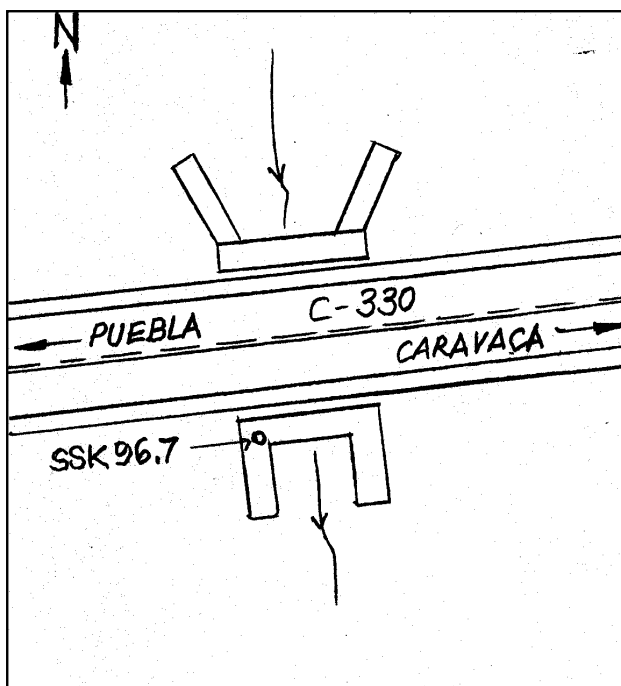

Reseña de Señal de Nivelación

13-feb-2021

Situación Geográfica:

Número: **30421120**
Nombre: **SSK96,7**
Línea o Ramal: **30421. Puebla de Don Fadrique - Venta Cavila (Tramo 3 antigua 421)**
Municipio: Caravaca de la Cruz
Provincia: Murcia
Hoja MTN50: 931
Señal: Secundaria En posición: Vertical
Señalizada: 26 de marzo de 2004
Nivelada:

Enlaces:

Anterior: 30421119 - SSK97,7
Posterior: 30421121 - SSK95,9
Agrupada con:

Datos Geodésicos:

Altitud ortométrica: 1069,8358 m.
Geopotencial: 1048,1523 u.g.p.
Gravedad en superficie: 979686,6 mgals. *Observada*
Cálculo: 01 de mayo de 2008

Coordenadas Geográficas ETRS89:

Longitud: -2° 10' 02,5914"
Latitud: 37° 59' 47,2529"
Altitud elipsoidal: 1121,585 m.
Precisión: ± 0,05 m.

Reseña:

Clavo metálico semiesférico incrustado sobre la imposta de alcantarilla de hormigón en su extremo Oeste, aproximadamente en el Km.96,660 de la margen Sur de la Carretera Autonómica C-330.