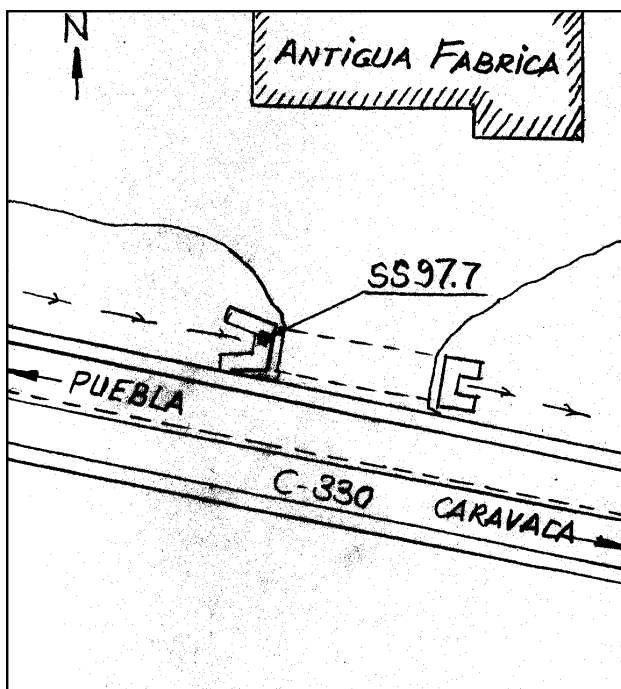

Reseña de Señal de Nivelación

13-feb-2021

Situación Geográfica:

Número: **30421119**
Nombre: **SSK97,7**
Línea o Ramal: **30421. Puebla de Don Fadrique - Venta Cavila (Tramo 3 antigua 421)**
Municipio: Caravaca de la Cruz
Provincia: Murcia
Hoja MTN50: 931
Señal: Secundaria En posición: Vertical
Señalizada: 26 de marzo de 2004
Nivelada:

Enlaces:

Anterior: 30421118 - NGX705
Posterior: 30421120 - SSK96,7
Agrupada con:

Datos Geodésicos:

Altitud ortométrica: 1089,6380 m.
Geopotencial: 1067,5497 u.g.p.
Gravedad en superficie: 979682,5 mgals. *Observada*
Cálculo: 01 de mayo de 2008

Coordenadas Geográficas ETRS89:

Longitud: - 2° 10' 44,2957"
Latitud: 37° 59' 45,0490"
Altitud elipsoidal: 1141,366 m.
Precisión: ± 0,05 m.

Reseña:

Clavo metálico semiesférico incrustado sobre el paso de cuneta de hormigón en su extremo Oeste, en la intersección con un camino que conduce a una antigua fábrica y aproximadamente en el Km.97,700 de la margen Norte de la Carretera Autonómica C-330.