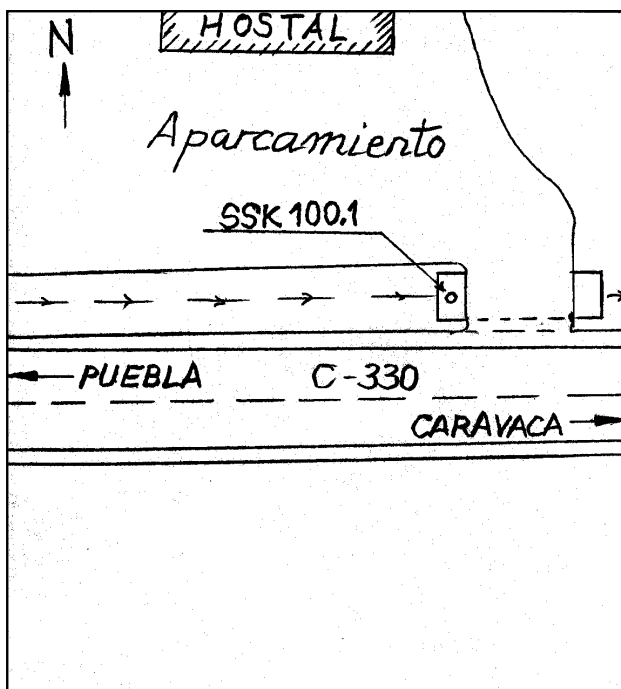

Reseña de Señal de Nivelación

13-feb-2021

Situación Geográfica:

Número: 30421116
Nombre: SSK100,1
Línea o Ramal: 30421. Puebla de Don Fadrique - Venta Cavila
 (Tramo 3 antigua 421)
Municipio: Caravaca de la Cruz
Provincia: Murcia
Hoja MTN50: 930
Señal: Secundaria **En posición:** Vertical
Señalizada: 25 de marzo de 2004
Nivelada:

Enlaces:

Anterior: 30421115 - SSK101
Posterior: 30421117 - NGX704
Agrupada con:

Datos Geodésicos:

Altitud ortométrica: 1139,6866 m.
Geopotencial: 1116,5748 u.g.p.
Gravedad en superficie: 979672,57 mgals. *Observada*
Cálculo: 01 de mayo de 2008

Coordenadas Geográficas ETRS89:

Longitud: - 2° 12' 17,7035"
Latitud: 37° 59' 54,5997"
Altitud elipsoidal: 1191,532 m.
Precisión: ± 0,05 m.

Reseña:

Clavo metálico semiesférico incrustado sobre paso de cuneta de hormigón en su extremo Este, en la intersección con la entrada de un aparcamiento del restaurante Gran Ruta con la carretera y aproximadamente en el Km.100,060 de la margen Norte de la Carretera Autonómica C-330.