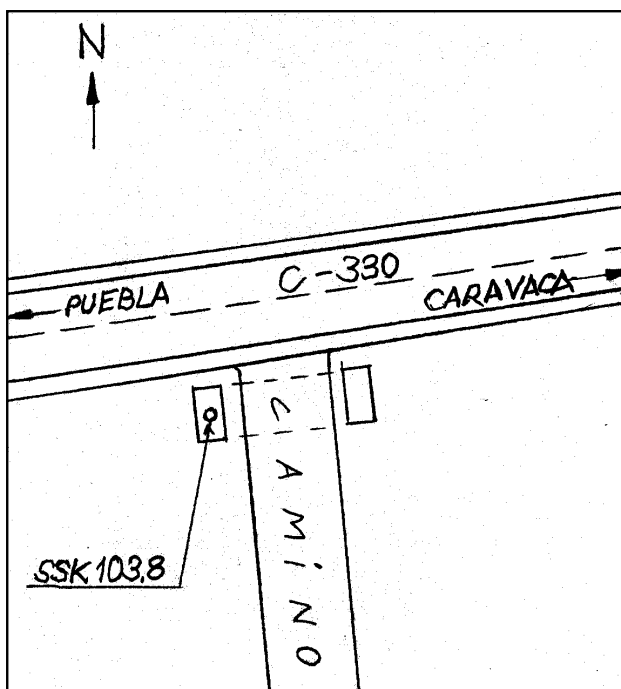

Reseña de Señal de Nivelación

13-feb-2021

Situación Geográfica:

Número: 30421112
Nombre: SSK103,8
Línea o Ramal: 30421. Puebla de Don Fadrique - Venta Cavila
 (Tramo 3 antigua 421)
Municipio: Caravaca de la Cruz
Provincia: Murcia
Hoja MTN50: 930
Señal: Secundaria **En posición:** Vertical
Señalizada: 25 de marzo de 2004
Nivelada:

Enlaces:

Anterior: 30421111 - NGX703
Posterior: 30421113 - SSK103,1
Agrupada con:

Datos Geodésicos:

Altitud ortométrica: 1156,9865 m.
Geopotencial: 1133,5223 u.g.p.
Gravedad en superficie: 979670,49 mgals. *Observada*
Cálculo: 01 de mayo de 2008

Coordenadas Geográficas ETRS89:

Longitud: - 2° 14' 50,3544"
Latitud: 37° 59' 40,7942"
Altitud elipsoidal: 1208,907 m.
Precisión: ± 0,05 m.

Reseña:

Clavo metálico semiesférico incrustado sobre el paso de cuneta de hormigón en su extremo Oeste, en la intersección con la carretera y aproximadamente en el Km.103,800 de la margen Sur de la Carretera Autonómica C-330.