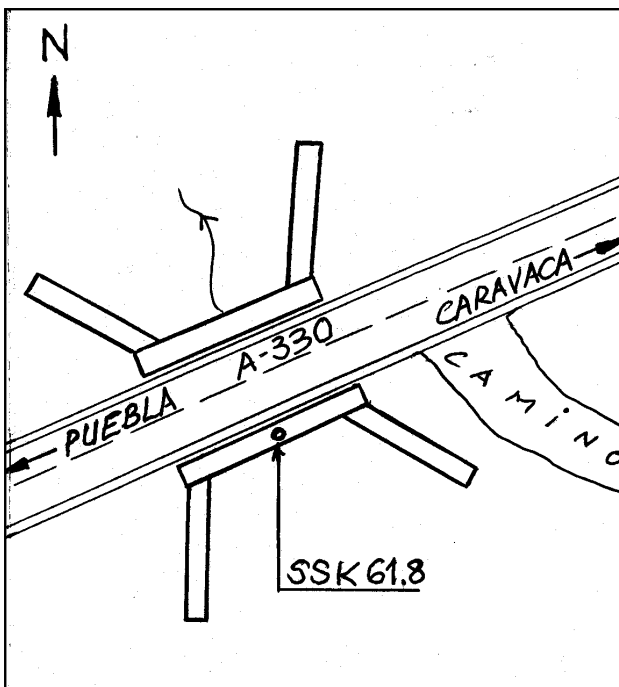

Reseña de Señal de Nivelación

13-feb-2021

Situación Geográfica:

Número: **30421098**
Nombre: **SSK61,8**
Línea o Ramal: **30421. Puebla de Don Fadrique - Venta Cavila (Tramo 3 antigua 421)**
Municipio: Puebla de Don Fadrique
Provincia: Granada
Hoja MTN50: 930
Señal: Secundaria En posición: Vertical
Señalizada: 24 de marzo de 2004
Nivelada:

Enlaces:

Anterior: 30421097 - SSK61
Posterior: 30421099 - SSK62,8
Agrupada con:

Datos Geodésicos:

Altitud ortométrica: 1243,3163 m.
Geopotencial: 1218,0879 u.g.p.
Gravedad en superficie: 979656,1 mgals. *Observada*
Cálculo: 01 de mayo de 2008

Coordenadas Geográficas ETRS89:

Longitud: - 2° 21' 44,8426"
Latitud: 37° 58' 46,5170"
Altitud elipsoidal: 1295,449 m.
Precisión: ± 0,05 m.

Reseña:

Clavo metálico semiesférico incrustado sobre imposta de alcantarilla de hormigón en su parte central, aproximadamente en el Km.61,800 de la margen Sur de la Carretera Autonómica A-330.