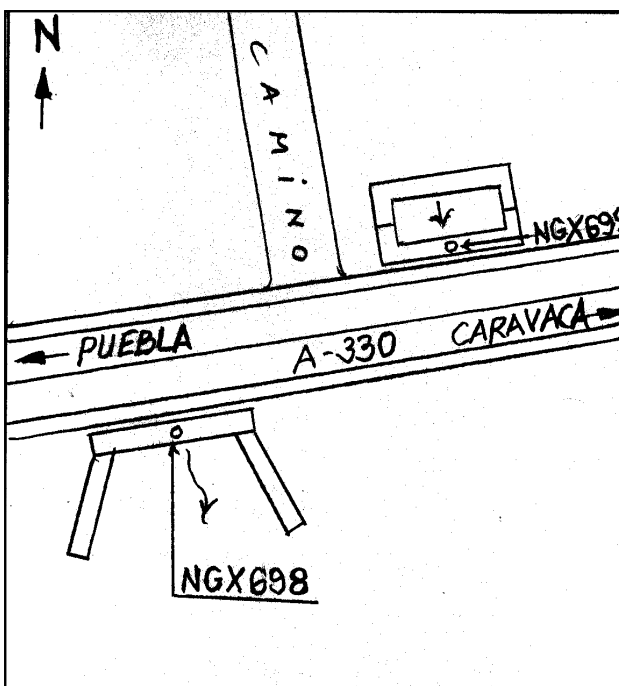

Reseña de Señal de Nivelación

13-feb-2021

Situación Geográfica:

Número: 30421093
Nombre: NGX698
Línea o Ramal: 30421. Puebla de Don Fadrique - Venta Cavila
(Tramo 3 antigua 421)
Municipio: Puebla de Don Fadrique
Provincia: Granada
Hoja MTN50: 930
Señal: Principal **En posición:** Vertical
Señalizada: 24 de marzo de 2004
Nivelada:

Enlaces:

Anterior: 30421092 - SSK57,3
Posterior: 30421094 - NGX699
Agrupada con: 30421094 - NGX699.

Datos Geodésicos:

Altitud ortométrica: 1237,5142 m.
Geopotencial: 1212,4049 u.g.p.
Gravedad en superficie: 979657,41 mgals. *Calculada*
Cálculo: 01 de mayo de 2008

Coordenadas Geográficas ETRS89:

Longitud: - 2° 23' 58"
Latitud: 37° 58' 29"
Altitud elipsoidal:
Precisión: ± (1 m - 10 m.)

Reseña:

Clavo metálico semiesférico incrustado sobre imposta de alcantarilla de hormigón en su parte central, aproximadamente en el Km.58,300 de la margen Sur de la Carretera Autonómica A-330.