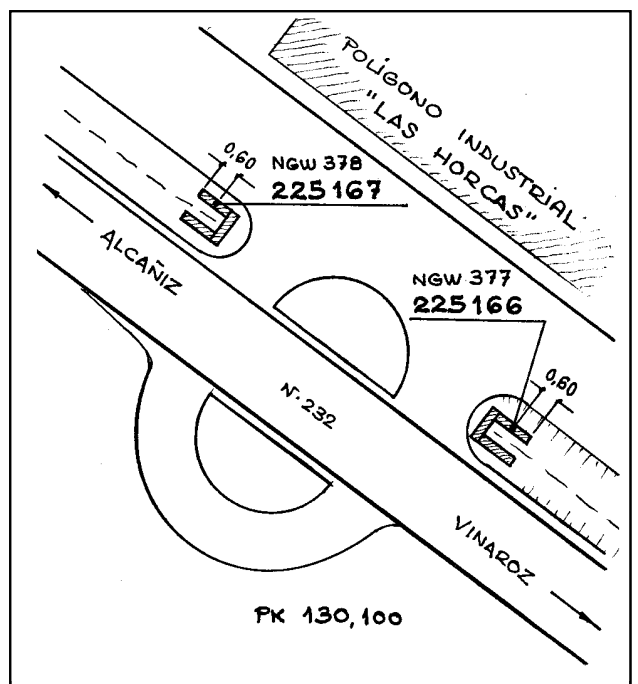

NGW377

Observaciones: