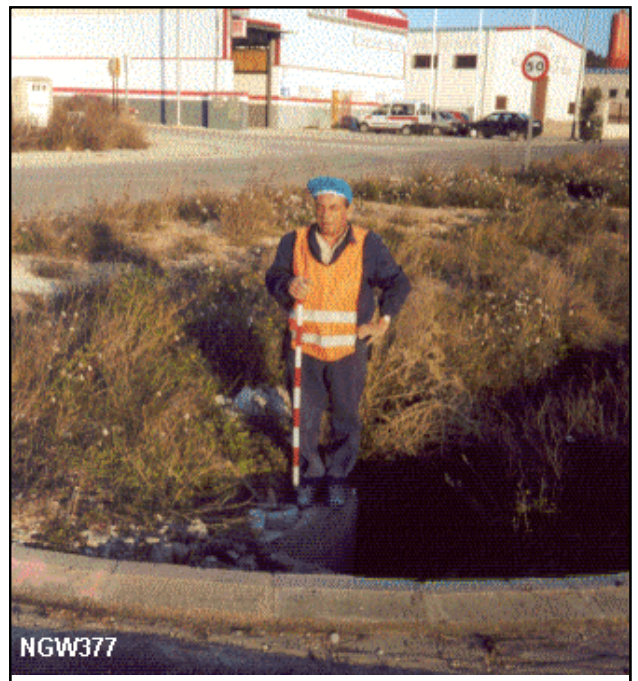

Reseña de Señal de Nivelación

10-may-2025

Situación Geográfica:

Número: 30225166
Nombre: NGW377
Línea o Ramal: 30225. Las Ventas de Valdealgorfa - Alcañiz
 (Tramo 3 antigua 225)
Municipio: Alcañiz
Provincia: Teruel
Hoja MTN50: 469
Señal: Principal **En posición:** Vertical
Señalizada: 20 de febrero de 2001
Nivelada: 16 de diciembre de 2002

Enlaces:

Anterior: 30225165 - SSK129,0
Posterior: 30225167 - NGW378
Agrupada con: 30225167 - NGW378.

Datos Geodésicos:

Altitud ortométrica: 440,8511 m.
Geopotencial: 432,096 u.g.p.
Gravedad en superficie: 980121,73 mgals. *Observada*
Cálculo: 01 de mayo de 2008

Coordenadas Geográficas ETRS89:

Longitud: - 0° 06' 19,1449"
Latitud: 41° 01' 33,2514"
Altitud elipsoidal: 490,839 m.
Precisión: ± 0,05 m.

Reseña:

Clavo metálico con la inscripción NGW 377 incrustado aproximadamente en el Km. 130,100 de la margen NE de la Carretera Nacional 232 de Vinaroz a Alcañiz, en el extremo Este de un paso de cuneta, en el centro de la cara superior de la aleta Norte, según croquis.