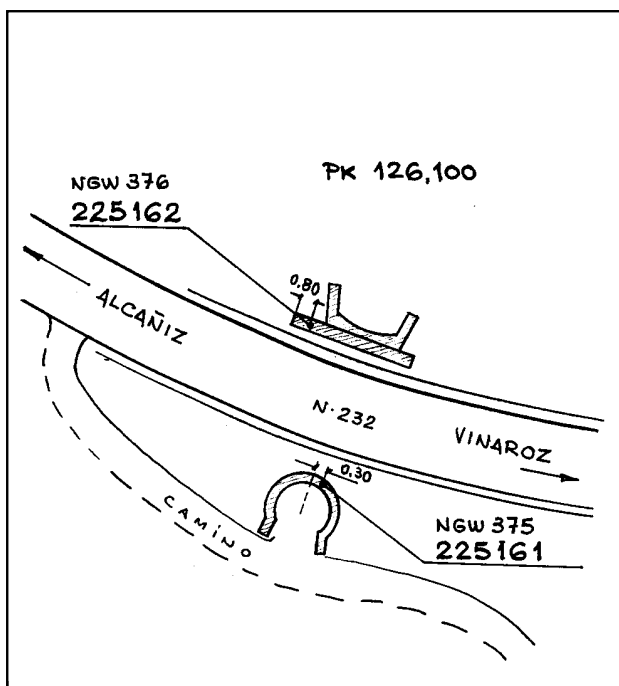

Reseña de Señal de Nivelación

10-may-2025

Situación Geográfica:

Número: 30225162
Nombre: NGW376
Línea o Ramal: 30225. Las Ventas de Valdealgorfa - Alcañiz
 (Tramo 3 antigua 225)
Municipio: Alcañiz
Provincia: Teruel
Hoja MTN50: 469
Señal: Principal **En posición:** Vertical
Señalizada: 20 de febrero de 2001
Nivelada: 16 de diciembre de 2002

Enlaces:

Anterior: 30225161 - NGW375
Posterior: 30225163 - SSK127,35
Agrupada con: 30225161 - NGW375.

Datos Geodésicos:

Altitud ortométrica: 497,1743 m.
Geopotencial: 487,2949 u.g.p.
Gravedad en superficie: 980107,84 mgals. *Observada*
Cálculo: 01 de mayo de 2008

Coordenadas Geográficas ETRS89:

Longitud: - 0° 04' 30,2365"
Latitud: 41° 00' 03,6993"
Altitud elipsoidal: 547,414 m.
Precisión: ± (0,05m - 0,1 m.)

Reseña:

Clavo metálico con la inscripción NGW376 incrustado aproximadamente en el Km. 126,100 de la margen NE de la Carretera Nacional 232 de Vinaroz a Alcañiz, sobre la coronación del muro de hormigón de una alcantarilla, a 0,80 metros del extremo Oeste del muro, según croquis.