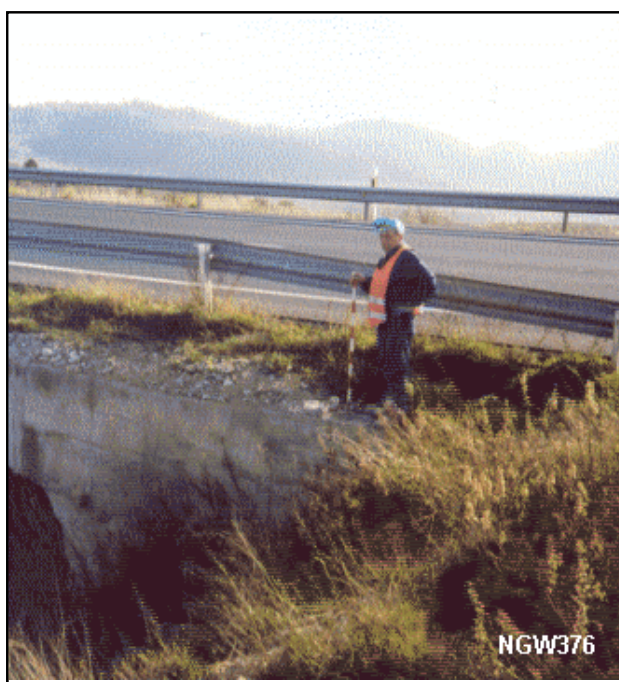

Reseña de Señal de Nivelación

10-may-2025

Situación Geográfica:

Número: 30225162
Nombre: NGW376
Línea o Ramal: 30225. Las Ventas de Valdealgorfa - Alcañiz
 (Tramo 3 antigua 225)
Municipio: Alcañiz
Provincia: Teruel
Hoja MTN50: 469
Señal: Principal **En posición:** Vertical
Señalizada: 20 de febrero de 2001
Nivelada: 16 de diciembre de 2002

Enlaces:

Anterior: 30225161 - NGW375
Posterior: 30225163 - SSK127,35
Agrupada con: 30225161 - NGW375.

Datos Geodésicos:

Altitud ortométrica: 497,1743 m.
Geopotencial: 487,2949 u.g.p.
Gravedad en superficie: 980107,84 mgals. *Observada*
Cálculo: 01 de mayo de 2008

Coordenadas Geográficas ETRS89:

Longitud: - 0° 04' 30,2365"
Latitud: 41° 00' 03,6993"
Altitud elipsoidal: 547,414 m.
Precisión: ± (0,05m - 0,1 m.)

Reseña:

Clavo metálico con la inscripción NGW376 incrustado aproximadamente en el Km. 126,100 de la margen NE de la Carretera Nacional 232 de Vinaroz a Alcañiz, sobre la coronación del muro de hormigón de una alcantarilla, a 0,80 metros del extremo Oeste del muro, según croquis.