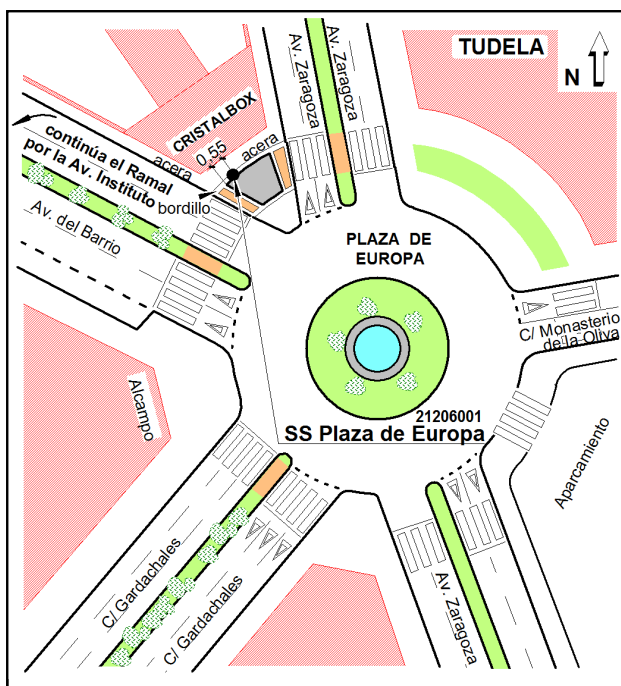

Reseña de Señal de Nivelación

20-jul-2024

Situación Geográfica:

Número: 21206001
Nombre: SS Plaza de Europa
Línea o Ramal: 21206. Ramal a la Est. Permanente ERGNSS TUD1 (Tudela)
Municipio: Tudela
Provincia: Navarra
Hoja MTN50: 282
Señal: Secundaria **En posición:** Vertical
Señalizada: 03 de junio de 2019
Nivelada:

Enlaces:

Anterior: 20206158 - NAPH605
Posterior: 21206002 - CFN A-662
Agrupada con:

Datos Geodésicos:

Altitud ortométrica:
Geopotencial:
Gravedad en superficie:
Cálculo:

PENDIENTE DE NIVELACIÓN

Coordenadas Geográficas ETRS89:

Longitud: - 1° 35' 52,2673"
Latitud: 42° 03' 12,0019"
Altitud elipsoidal: 319,804 m.
Precisión: ± 0,05 m.

Reseña:

Clavo metálico con cabeza de forma semiesférica incrustado dentro del núcleo urbano de Tudela, en la Plaza de Europa, en un bordillo de la acera de la Avenida del Barrio próximo a la intersección con la Avda. de Zaragoza, según croquis.

Observaciones:

Distancia aproximadamente 800 m. de la señal 20206158.