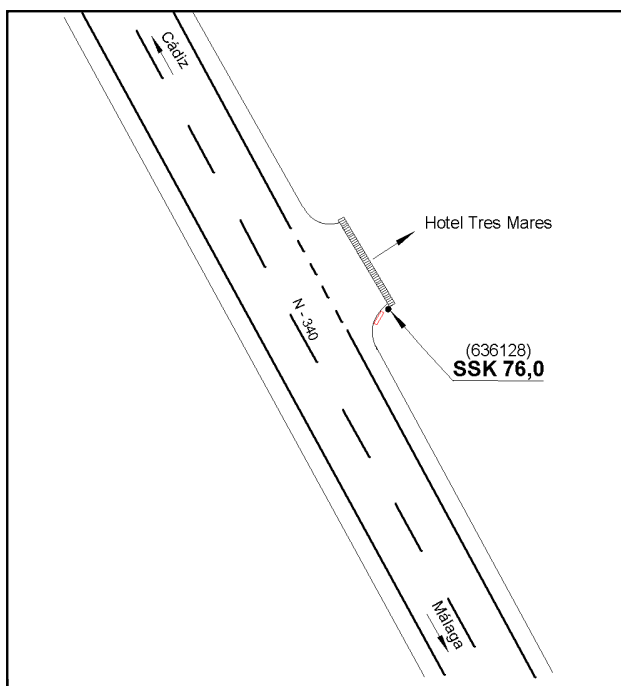

Reseña de Señal de Nivelación

13-feb-2021

Situación Geográfica:

Número: 20636128
Nombre: SSK 76,0
Línea o Ramal: 20636. Tarifa - Chiclana (Tramo 2 antigua 0636)

Municipio: Tarifa
Provincia: Cádiz
Hoja MTN50: 1077
Señal: Secundaria **En posición:** Vertical
Señalizada: 10 de marzo de 2006
Nivelada:

Datos Geodésicos:

Altitud ortométrica: 15,5158 m.
Geopotencial: 15,2015 u.g.p.
Gravedad en superficie: 979746,83 mgals. *Observada*
Cálculo: 01 de mayo de 2008

Coordenadas Geográficas ETRS89:

Longitud: - 5° 40' 36,5739"
Latitud: 36° 03' 57,7933"
Altitud elipsoidal: 57,332 m.
Precisión: ± 0,05 m.

Reseña:

Clavo metálico semiesférico incrustado aproximadamente en el Km. 75,995 de la margen N de la Carretera N-340, sobre el extremo NO de un paso de cuneta hormigonado al hostel 3 Mares.

Enlaces:

Anterior: 20636127 - SSK 77
Posterior: 20636129 - SSK 75,0
Agrupada con: