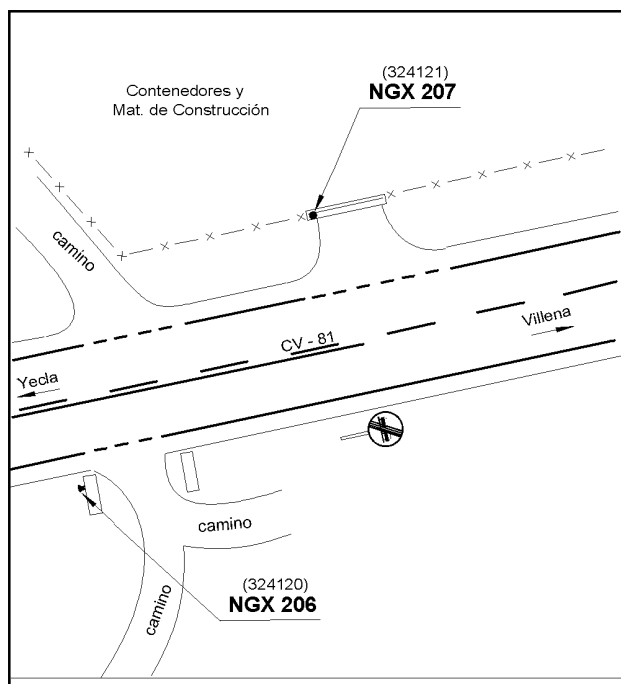

### Situación Geográfica:

**Número:** 20324121  
**Nombre:** NGX207  
**Línea o Ramal:** 20324. Venta del Olivo - Villena (Tramo 2 antigua 324)  
**Municipio:** Villena  
**Provincia:** Alacant/Alicante  
**Hoja MTN50:** 845  
**Señal:** Principal **En posición:** Vertical  
**Señalizada:** 09 de abril de 2003  
**Nivelada:** 15 de noviembre de 2004

### Datos Geodésicos:

**Altitud ortométrica:** 523,5237 m.  
**Geopotencial:** 512,9998 u.g.p.  
**Gravedad en superficie:** 979875,79 mgals. *Calculada*  
**Cálculo:** 01 de mayo de 2008

### Coordenadas Geográficas ETRS89:

**Longitud:** - 0° 53' 43"  
**Latitud:** 38° 37' 60"  
**Altitud elipsoidal:**  
**Precisión:** ± (1 m - 10 m.)

### Reseña:

Clavo metálico semiesférico incrustado aproximadamente en el Km. 46,410 de la margen N de la Carretera CV - 81, sobre el extremo O de la zapata de hormigón de la entrada a una finca.