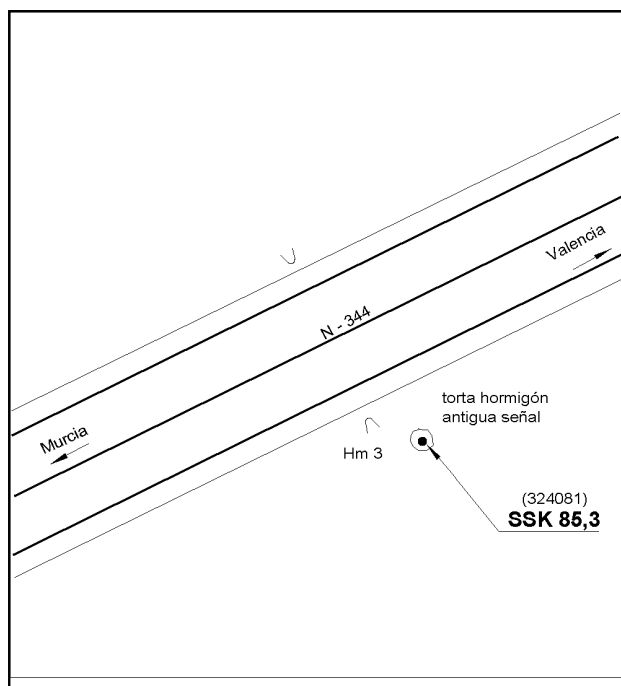

Reseña de Señal de Nivelación

10-may-2025

Situación Geográfica:

Número: 20324081
Nombre: SSK85,3
Línea o Ramal: 20324. Venta del Olivo - Villena (Tramo 2 antigua 324)
Municipio: Yecla
Provincia: Murcia
Hoja MTN50: 844
Señal: Secundaria **En posición:** Vertical
Señalizada: 07 de abril de 2003
Nivelada: 15 de noviembre de 2004

Enlaces:

Anterior: 20324080 - NGX195
Posterior: 20324082 - SSK86,4
Agrupada con:

Datos Geodésicos:

Altitud ortométrica: 790,7995 m.
Geopotencial: 774,8809 u.g.p.
Gravedad en superficie: 979836,76 mgals. *Observada*
Cálculo: 01 de mayo de 2008

Coordenadas Geográficas ETRS89:

Longitud: - 1° 13' 44,4654"
Latitud: 38° 34' 38,6866"
Altitud elipsoidal: 841,955 m.
Precisión: ± 0,05 m.

Reseña:

Clavo metálico semiesférico incrustado aproximadamente en el Km. 85,300 de la margen S de la Carretera Nacional N - 344, sobre la torta de hormigón de antigua señal de tráfico.