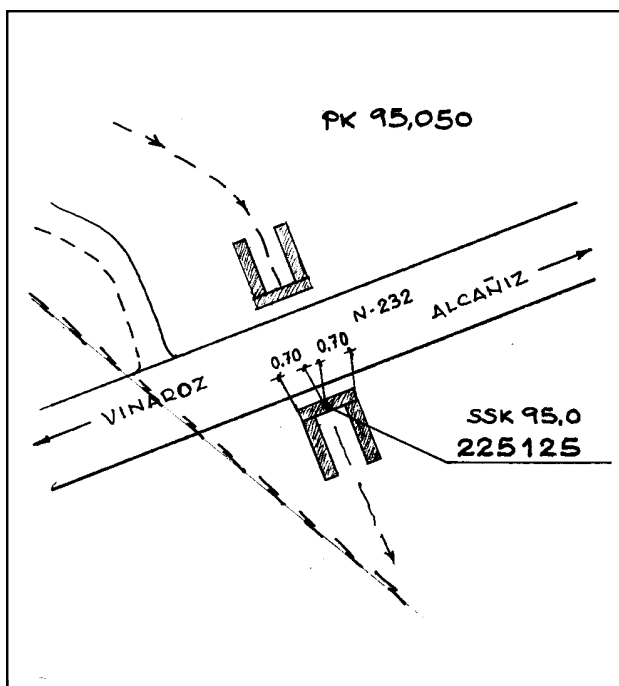

Reseña de Señal de Nivelación

6-jul-2024

Situación Geográfica:

Número: 20225125
Nombre: SSK95,0
Línea o Ramal: 20225. Morella - Las Ventas de Valdealgofra
 (Tramo 2 antigua 225)
Municipio: Monroyo
Provincia: Teruel
Hoja MTN50: 520
Señal: Secundaria **En posición:** Vertical
Señalizada: 16 de febrero de 2001
Nivelada:

Enlaces:

Anterior: 20225124 - NGW364
Posterior: 20225126 - SSK96,0
Agrupada con:

Datos Geodésicos:

Altitud ortométrica: 854,6408 m.
Geopotencial: 837,5907 u.g.p.
Gravedad en superficie: 980013,75 mgals. *Observada*
Cálculo: 01 de mayo de 2008

Coordenadas Geográficas ETRS89:

Longitud: - 0° 02' 15,4426"
Latitud: 40° 47' 55,4144"
Altitud elipsoidal: 905,458 m.
Precisión: ± 0,05 m.

Reseña:

Clavo metálico semiesférico incrustado aproximadamente en el Km. 95.050 de la margen Sur de la Carretera Nacional 232 de Vinaroz a Alcañiz, sobre el centro de la cara superior de la imposta de una alcantarilla de piedra, según croquis.