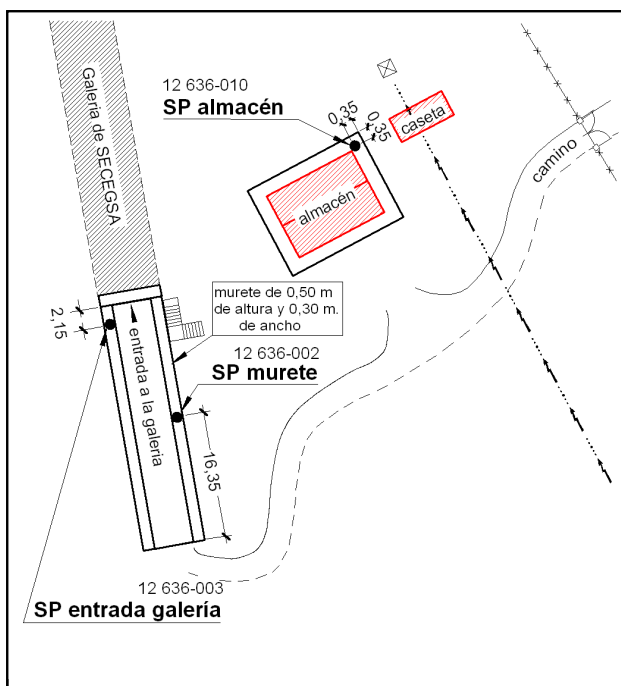

Reseña de Señal de Nivelación

9-may-2026

Situación Geográfica:

Número: 12636010
Nombre: SP almacén
Línea o Ramal: 12636. Ramal a la galería de SECEGSA

Municipio: Tarifa
Provincia: Cádiz
Hoja MTN50: 1077
Señal: Principal **En posición:** Vertical
Señalizada: 02 de octubre de 2014
Nivelada: 03 de octubre de 2014

Datos Geodésicos:

Altitud ortométrica: 110,7096 m.
Geopotencial: 108,4647 u.g.p.
Gravedad en superficie: 979718,331 mgals. *Calculada*
Cálculo:

Coordenadas Geográficas ETRS89:

Longitud: - 5° 34' 14"
Latitud: 36° 01' 52"
Altitud elipsoidal: 152 m.
Precisión: ± (1 m - 10 m.)

Reseña:

Clavo metálico cuya cabeza tiene grabada la inscripción NGAB incrustado en la esquina NE de la zapata de hormigón sobre la que se asienta el almacén próximo a la galería, según croquis.

Dista 460 metros aprox. de la señal 12636 001.

Enlaces:

Anterior: 12636001 - SSK 0,275
Posterior: 12636002 - SP murete
Agrupada con: 12636002 - SP murete, 12636003 - SP entrada galería.

Observaciones: