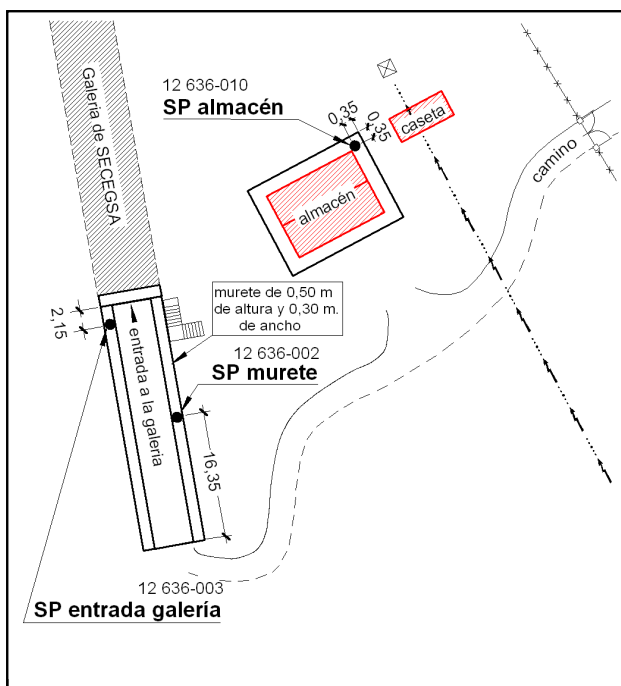

Reseña de Señal de Nivelación

18-may-2024

Situación Geográfica:

Número: 12636010
Nombre: SP almacén
Línea o Ramal: 12636. Ramal a la galería de SECEGSA

Municipio: Tarifa
Provincia: Cádiz
Hoja MTN50: 1077
Señal: Principal **En posición:** Vertical
Señalizada: 02 de octubre de 2014
Nivelada: 03 de octubre de 2014

Datos Geodésicos:

Altitud ortométrica: 110,7096 m.
Geopotencial: 108,4647 u.g.p.
Gravedad en superficie: 979718,331 mgals. *Calculada*
Cálculo:

Coordenadas Geográficas ETRS89:

Longitud: - 5° 34' 14"
Latitud: 36° 01' 52"
Altitud elipsoidal: 152 m.
Precisión: ± (1 m - 10 m.)

Reseña:

Clavo metálico cuya cabeza tiene grabada la inscripción NGAB incrustado en la esquina NE de la zapata de hormigón sobre la que se asienta el almacén próximo a la galería, según croquis.

Dista 460 metros aprox. de la señal 12636 001.

Enlaces:

Anterior: 12636001 - SSK 0,275
Posterior: 12636002 - SP murete
Agrupada con: 12636002 - SP murete, 12636003 - SP entrada galería.

Observaciones: