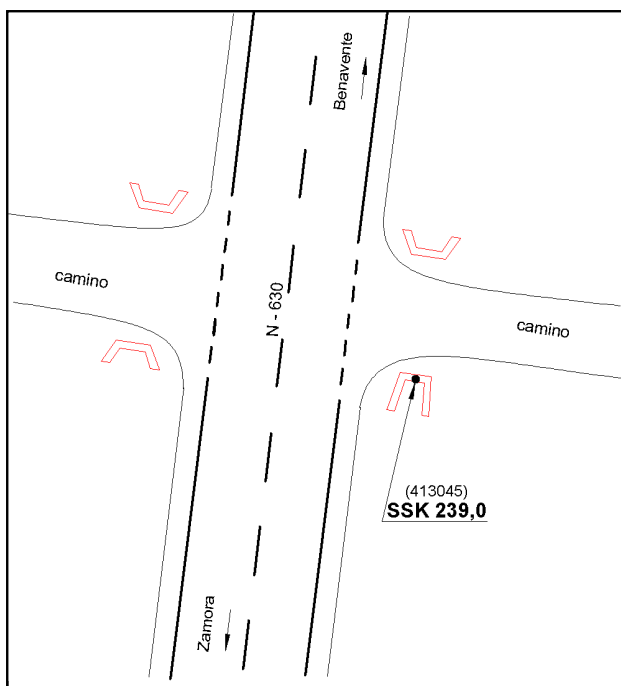

Reseña de Señal de Nivelación

18-may-2024

Situación Geográfica:

Número: 10413045
Nombre: SSK239,0
Línea o Ramal: 10413. Zamora - Castrogonzalo (Tramo 1 antigua 413)
Municipio: Granja de Moreruela
Provincia: Zamora
Hoja MTN50: 340
Señal: Secundaria **En posición:** Vertical
Señalizada: 08 de julio de 2004
Nivelada:

Enlaces:

Anterior: 10413044 - SSK240,2
Posterior: 10413046 - Ngy583
Agrupada con:

Datos Geodésicos:

Altitud ortométrica: 732,6593 m.
Geopotencial: 718,1323 u.g.p.
Gravedad en superficie: 980141,15 mgals. *Observada*
Cálculo: 01 de mayo de 2008

Coordenadas Geográficas ETRS89:

Longitud: - 5° 43' 54,8635"
Latitud: 41° 49' 26,4757"
Altitud elipsoidal: 788,291 m.
Precisión: ± 0,05 m.

Reseña:

Clavo metálico semiesférico incrustado aproximadamente en el Km. 238,970 de la margen E de la Carretera Nacional N - 630, sobre el centro de la imposta S del paso de cuneta de un camino.