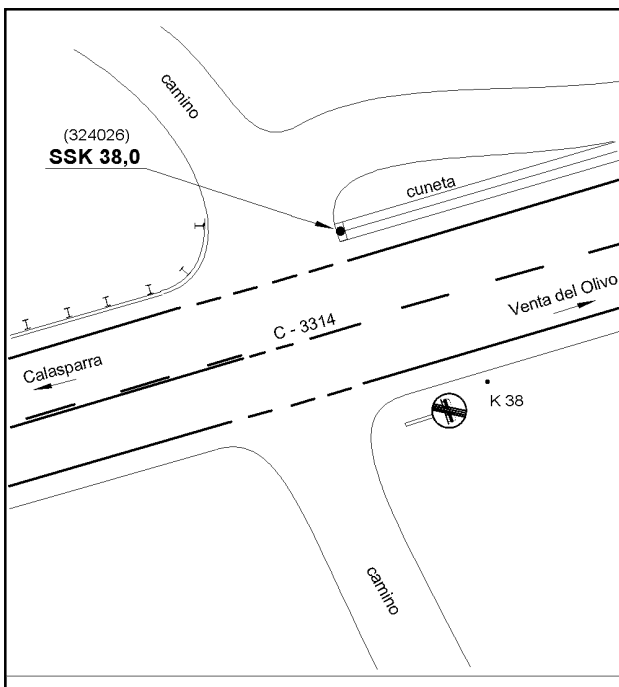

Reseña de Señal de Nivelación

10-ago-2024

Situación Geográfica:

Número: 10324026
Nombre: SSK38,0
Línea o Ramal: 10324. Calasparra - Venta del Olivo (Tramo 1 antigua 324)
Municipio: Cieza
Provincia: Murcia
Hoja MTN50: 891
Señal: Secundaria **En posición:** Vertical
Señalizada: 02 de abril de 2003
Nivelada:

Enlaces:

Anterior: 10324025 - SSK37,0
Posterior: 10324027 - NAPJ245
Agrupada con:

Datos Geodésicos:

Altitud ortométrica: 306,5697 m.
Geopotencial: 300,4072 u.g.p.
Gravedad en superficie: 979885,33 mgals. *Observada*
Cálculo: 01 de mayo de 2008

Coordenadas Geográficas ETRS89:

Longitud: - 1° 30' 47,0713"
Latitud: 38° 18' 10,7552"
Altitud elipsoidal: 356,702 m.
Precisión: ± 0,05 m.

Reseña:

Clavo metálico semiesférico incrustado aproximadamente en el Km. 38,000 de la margen N de la Carretera C - 3314, sobre el centro de la imposta E del paso de cuneta de un camino.