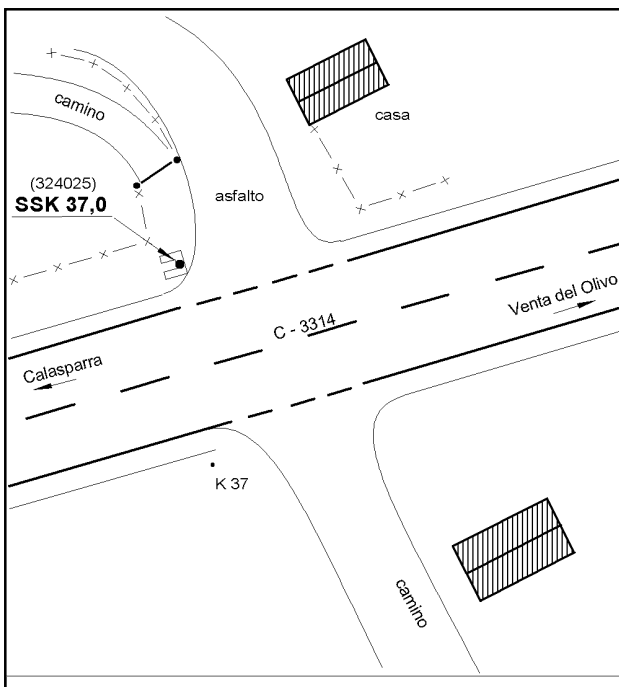

### Situación Geográfica:

Número: **10324025**  
Nombre: **SSK37,0**  
Línea o Ramal: **10324. Calasparra - Venta del Olivo (Tramo 1 antigua 324)**  
Municipio: Cieza  
Provincia: Murcia  
Hoja MTN50: 890  
Señal: Secundaria      En posición: Vertical  
Señalizada: 02 de abril de 2003  
Nivelada:

### Datos Geodésicos:

Altitud ortométrica: 308,7671 m.  
Geopotencial: 302,5599 u.g.p.  
Gravedad en superficie: 979883,73 mgals.      *Observada*  
Cálculo: 01 de mayo de 2008

### Coordenadas Geográficas ETRS89:

Longitud: - 1° 31' 27,2939"  
Latitud: 38° 18' 03,3010"  
Altitud elipsoidal: 358,938 m.  
Precisión: ± 0,05 m.

### Reseña:

Clavo metálico semiesférico incrustado aproximadamente en el Km. 37,000 de la margen N de la Carretera C - 3314, sobre el centro de la imposta O del paso de cuneta de un camino asfaltado.