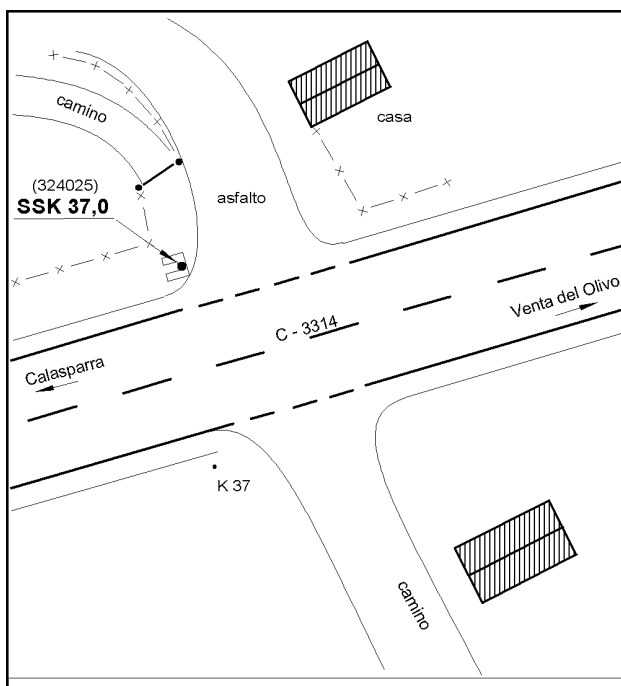

Reseña de Señal de Nivelación

10-ago-2024

Situación Geográfica:

Número: 10324025
Nombre: SSK37,0
Línea o Ramal: 10324. Calasparra - Venta del Olivo (Tramo 1 antigua 324)
Municipio: Cieza
Provincia: Murcia
Hoja MTN50: 890
Señal: Secundaria **En posición:** Vertical
Señalizada: 02 de abril de 2003
Nivelada:

Enlaces:

Anterior: 10324024 - NGV950
Posterior: 10324026 - SSK38,0
Agrupada con:

Datos Geodésicos:

Altitud ortométrica: 308,7671 m.
Geopotencial: 302,5599 u.g.p.
Gravedad en superficie: 979883,73 mgals. *Observada*
Cálculo: 01 de mayo de 2008

Coordenadas Geográficas ETRS89:

Longitud: - 1° 31' 27,2939"
Latitud: 38° 18' 03,3010"
Altitud elipsoidal: 358,938 m.
Precisión: ± 0,05 m.

Reseña:

Clavo metálico semiesférico incrustado aproximadamente en el Km. 37,000 de la margen N de la Carretera C - 3314, sobre el centro de la imposta O del paso de cuneta de un camino asfaltado.