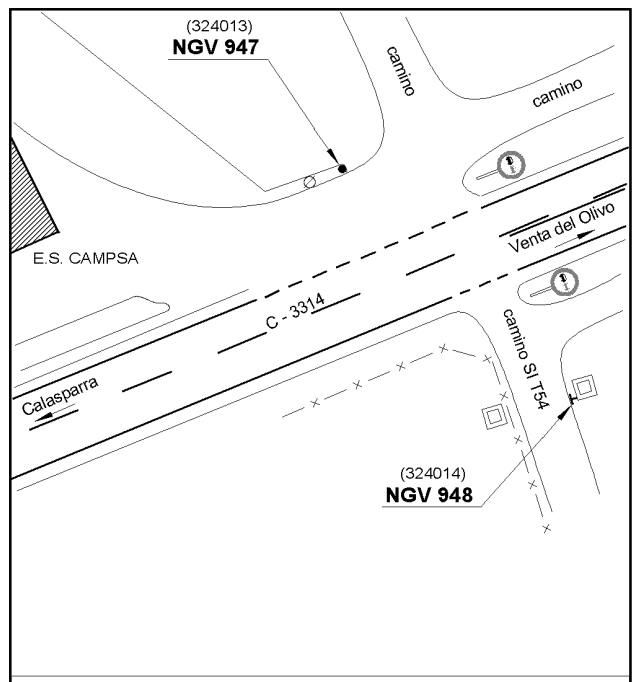

Reseña de Señal de Nivelación

10-ago-2024

Situación Geográfica:

Número: 10324014
Nombre: NGV948
Línea o Ramal: 10324. Calasparra - Venta del Olivo (Tramo 1 antigua 324)
Municipio: Calasparra
Provincia: Murcia
Hoja MTN50: 890
Señal: Principal **En posición:** Horizontal
Señalizada: 01 de abril de 2003
Nivelada:

Enlaces:

Anterior: 10324013 - NGV947
Posterior: 10324015 - SSK29,6
Agrupada con: 10324013 - NGV947.

Datos Geodésicos:

Altitud ortométrica: 286,0901 m.
Geopotencial: 280,3366 u.g.p.
Gravedad en superficie: 979876,99 mgals. *Observada*
Cálculo: 01 de mayo de 2008

Coordenadas Geográficas ETRS89:

Longitud: - 1° 36' 20,8562"
Latitud: 38° 16' 03,0550"
Altitud elipsoidal: 336,258 m.
Precisión: ± 0,05 m.

Reseña:

Clavo metálico semiesférico incrustado aproximadamente en el Km. 28,760 de la margen S de la Carretera C - 3314, en el lateral de la esquina SO del sifón E de los dos que hay en un camino.