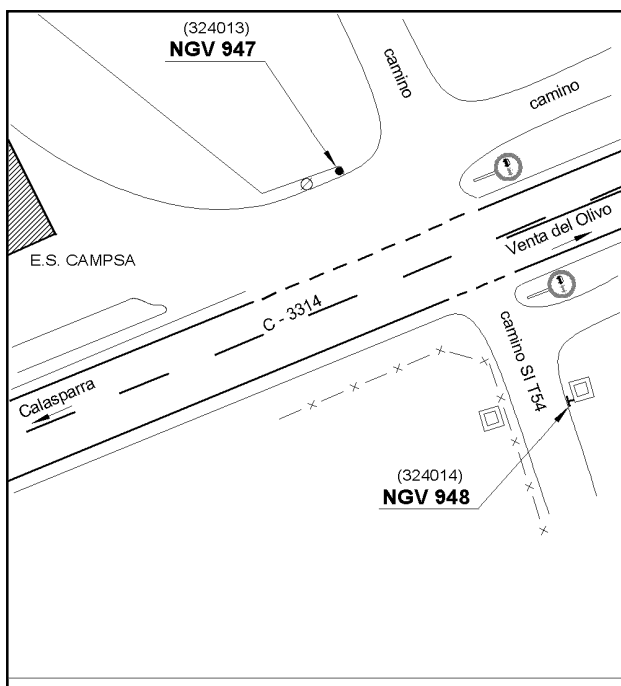

Reseña de Señal de Nivelación

13-feb-2021

Situación Geográfica:

Número: 10324013
Nombre: NGV947
Línea o Ramal: 10324. Calasparra - Venta del Olivo (Tramo 1 antigua 324)
Municipio: Calasparra
Provincia: Murcia
Hoja MTN50: 890
Señal: Principal **En posición:** Vertical
Señalizada: 01 de abril de 2003
Nivelada:

Enlaces:

Anterior: 10324012 - NAPJ240
Posterior: 10324014 - NGV948
Agrupada con: 10324014 - NGV948.

Datos Geodésicos:

Altitud ortométrica: 286,5768 m.
Geopotencial: 280,8135 u.g.p.
Gravedad en superficie: 979876,84 mgals. *Calculada*
Cálculo: 01 de mayo de 2008

Coordenadas Geográficas ETRS89:

Longitud: - 1° 36' 21"
Latitud: 38° 16' 03"
Altitud elipsoidal:
Precisión: ± (1 m - 10 m.)

Reseña:

Clavo metálico semiesférico incrustado aproximadamente en el Km. 28,760 de la margen N de la Carretera C - 3314, sobre el extremo E puntiagudo del bordillo de entrada a una gasolinera Campsa, junto a una farola.