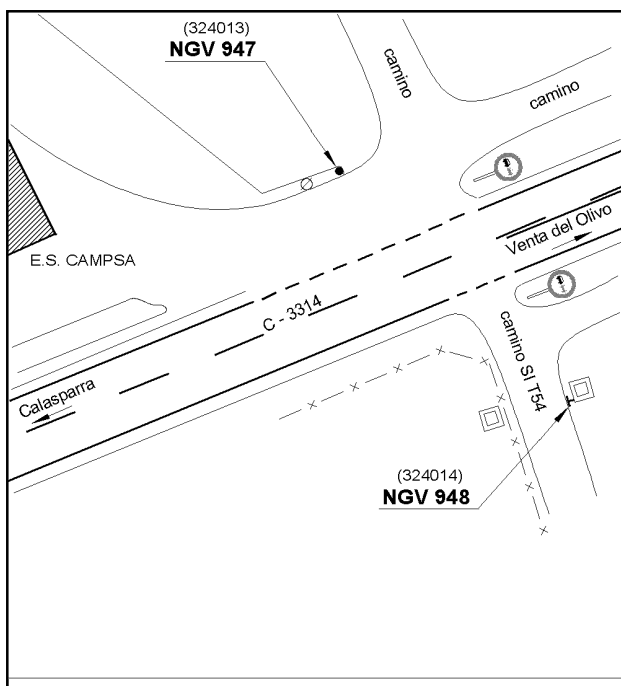

Reseña de Señal de Nivelación

10-ago-2024

Situación Geográfica:

Número: 10324013
Nombre: NGV947
Línea o Ramal: 10324. Calasparra - Venta del Olivo (Tramo 1 antigua 324)
Municipio: Calasparra
Provincia: Murcia
Hoja MTN50: 890
Señal: Principal **En posición:** Vertical
Señalizada: 01 de abril de 2003
Nivelada:

Enlaces:

Anterior: 10324012 - NAPJ240
Posterior: 10324014 - NGV948
Agrupada con: 10324014 - NGV948.

Datos Geodésicos:

Altitud ortométrica: 286,5768 m.
Geopotencial: 280,8135 u.g.p.
Gravedad en superficie: 979876,84 mgals. *Calculada*
Cálculo: 01 de mayo de 2008

Coordenadas Geográficas ETRS89:

Longitud: - 1° 36' 21"
Latitud: 38° 16' 03"
Altitud elipsoidal:
Precisión: ± (1 m - 10 m.)

Reseña:

Clavo metálico semiesférico incrustado aproximadamente en el Km. 28,760 de la margen N de la Carretera C - 3314, sobre el extremo E puntiagudo del bordillo de entrada a una gasolinera Campsa, junto a una farola.