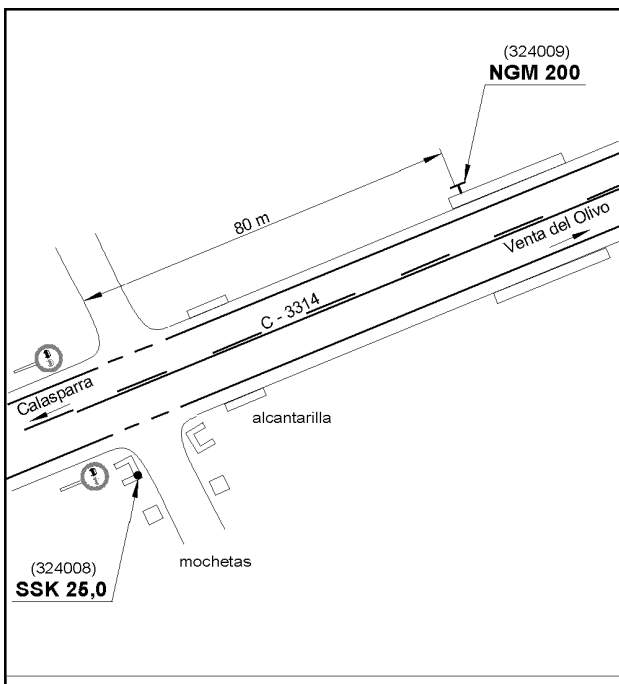

Reseña de Señal de Nivelación

10-ago-2024

Situación Geográfica:

Número: 10324009
Nombre: NGM200
Línea o Ramal: 10324. Calasparra - Venta del Olivo (Tramo 1 antigua 324)
Municipio: Calasparra
Provincia: Murcia
Hoja MTN50: 890
Señal: Principal **En posición:** Horizontal
Señalizada: 01 de noviembre de 1972
Nivelada:

Enlaces:

Anterior: 10324008 - SSK25,0
Posterior: 10324010 - SSK26,0
Agrupada con: 10324008 - SSK25,0.

Datos Geodésicos:

Altitud ortométrica: 265,2796 m.
Geopotencial: 259,9459 u.g.p.
Gravedad en superficie: 979882,77 mgals. *Calculada*
Cálculo: 01 de mayo de 2008

Coordenadas Geográficas ETRS89:

Longitud: - 1° 38' 52"
Latitud: 38° 15' 44"
Altitud elipsoidal:
Precisión: ± (1 m - 10 m.)

Reseña:

Clavo metálico semiesférico incrustado aproximadamente en el Km. 25,030 de la margen N de la Carretera C - 3314, en el extremo O lateral de la imposta de una alcantarilla.

Observaciones:

Coincide con la señal del mismo nombre, de la Línea antigua 123, de la Estación de Benalúa de Guadix a Venta del Olivo, folio nº172.