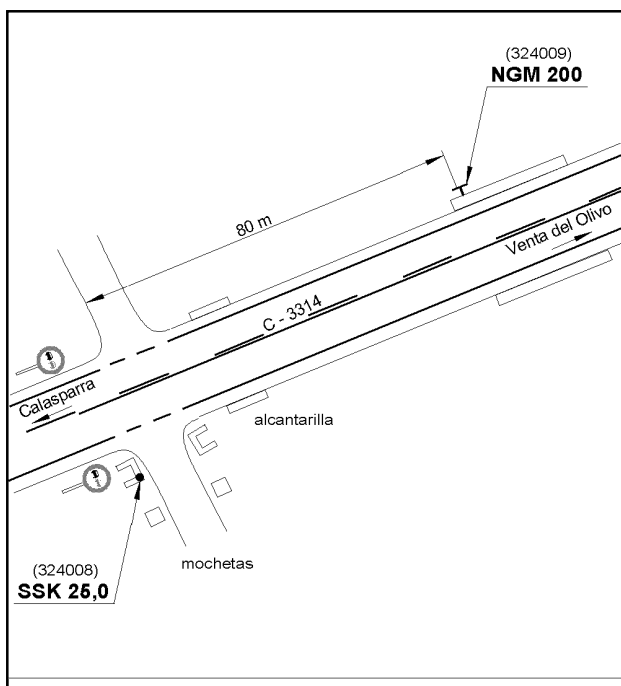

Reseña de Señal de Nivelación

13-feb-2021

Situación Geográfica:

Número: 10324008
Nombre: SSK25,0
Línea o Ramal: 10324. Calasparra - Venta del Olivo (Tramo 1 antigua 324)
Municipio: Calasparra
Provincia: Murcia
Hoja MTN50: 890
Señal: Secundaria **En posición:** Vertical
Señalizada: 01 de abril de 2003
Nivelada:

Enlaces:

Anterior: 10324007 - SSK24,1
Posterior: 10324009 - NGM200
Agrupada con: 10324009 - NGM200.

Datos Geodésicos:

Altitud ortométrica: 267,0817 m.
Geopotencial: 261,7117 u.g.p.
Gravedad en superficie: 979882,21 mgals. *Observada*
Cálculo: 01 de mayo de 2008

Coordenadas Geográficas ETRS89:

Longitud: - 1° 38' 51,0010"
Latitud: 38° 15' 44,6667"
Altitud elipsoidal: 317,286 m.
Precisión: ± 0,05 m.

Reseña:

Clavo metálico semiesférico incrustado aproximadamente en el Km. 24,960 de la margen S de la Carretera C - 3314, sobre el extremo S de la imposta O del paso de cuneta de la entrada a una finca.