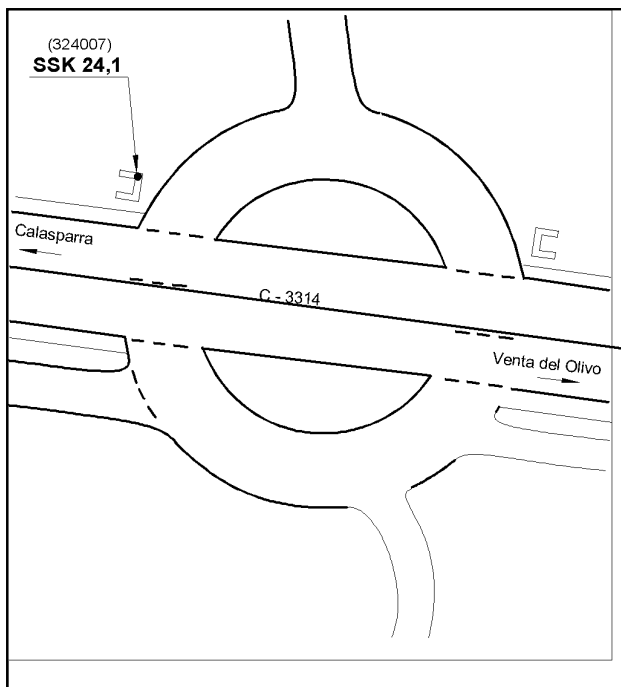

Reseña de Señal de Nivelación

13-feb-2021

Situación Geográfica:

Número: **10324007**
Nombre: **SSK24,1**
Línea o Ramal: **10324. Calasparra - Venta del Olivo (Tramo 1 antigua 324)**
Municipio: Calasparra
Provincia: Murcia
Hoja MTN50: 890
Señal: Secundaria En posición: Vertical
Señalizada: 01 de abril de 2003
Nivelada:

Enlaces:

Anterior: 10324006 - SSK23,1
Posterior: 10324008 - SSK25,0
Agrupada con:

Datos Geodésicos:

Altitud ortométrica: 280,6159 m.
Geopotencial: 274,9732 u.g.p.
Gravedad en superficie: 979879,71 mgals. *Observada*
Cálculo: 01 de mayo de 2008

Coordenadas Geográficas ETRS89:

Longitud: - 1° 39' 24,9750"
Latitud: 38° 15' 44,4262"
Altitud elipsoidal: 330,846 m.
Precisión: ± 0,05 m.

Reseña:

Clavo metálico semiesférico incrustado aproximadamente en el Km. 24,080 de la margen N de la Carretera C - 3314, sobre el extremo N de la imposta O del paso de cuneta de una entrada a unas naves.