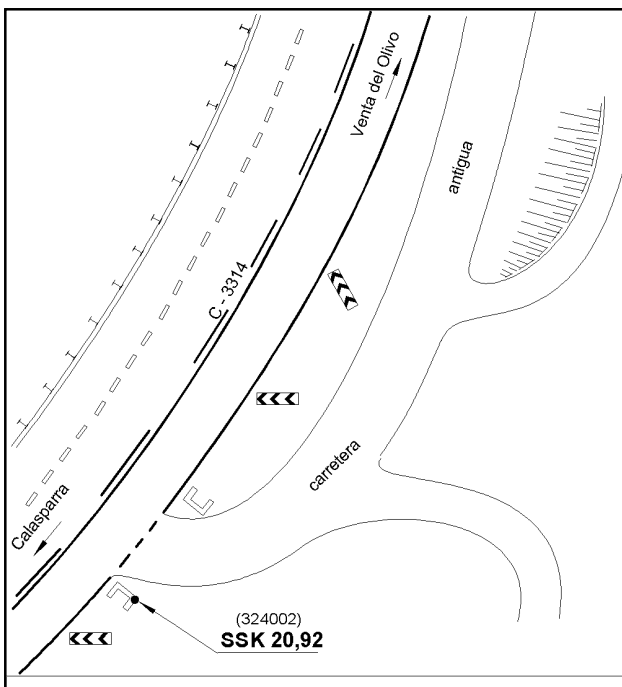

Reseña de Señal de Nivelación

10-ago-2024

Situación Geográfica:

Número: 10324002
Nombre: SSK20,92
Línea o Ramal: 10324. Calasparra - Venta del Olivo (Tramo 1 antigua 324)
Municipio: Calasparra
Provincia: Murcia
Hoja MTN50: 890
Señal: Secundaria **En posición:** Vertical
Señalizada: 01 de abril de 2003
Nivelada:

Enlaces:

Anterior: 10324001 - SSK19,1
Posterior: 10324003 - NAPJ237
Agrupada con:

Datos Geodésicos:

Altitud ortométrica: 280,1395 m.
Geopotencial: 274,5063 u.g.p.
Gravedad en superficie: 979879,53 mgals. *Observada*
Cálculo: 01 de mayo de 2008

Coordenadas Geográficas ETRS89:

Longitud: - 1° 42' 02,3712"
Latitud: 38° 14' 17,5781"
Altitud elipsoidal:
Precisión: ± (0,05m - 0,1 m.)

Reseña:

Clavo metálico semiesférico incrustado aproximadamente en el Km. 20,920 de la margen E de la Carretera C - 3314, sobre el extremo E de la imposta S del paso de cuneta de un camino.