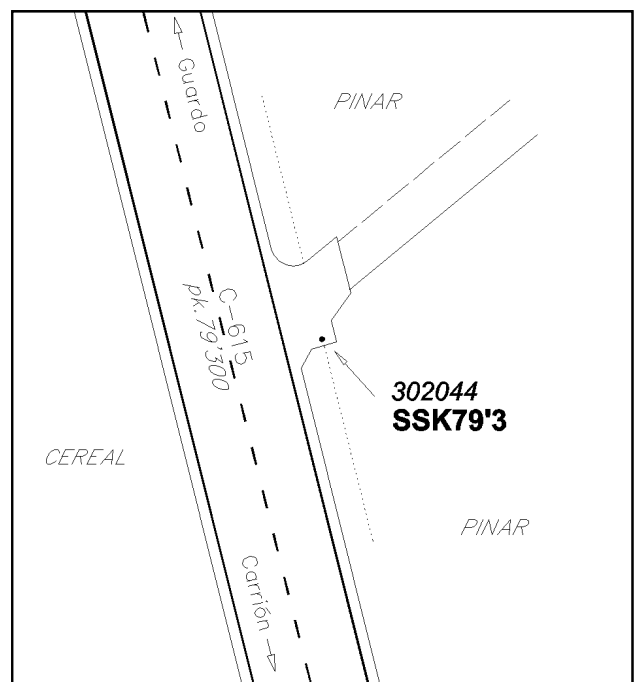

Reseña de Señal de Nivelación

10-may-2025

Situación Geográfica:

Número: 10302044
Nombre: SSK79'3
Línea o Ramal: 10302. Carrión - Guardo (Tramo 1 antigua 302)

Municipio: Pino del Río
Provincia: Palencia
Hoja MTN50: 164
Señal: Secundaria **En posición:** Vertical
Señalizada: 20 de mayo de 2003
Nivelada: 30 de noviembre de 2004

Datos Geodésicos:

Altitud ortométrica: 1083,5776 m.
Geopotencial: 1062,0813 u.g.p.
Gravedad en superficie: 980115,81 mgals. *Observada*
Cálculo: 01 de mayo de 2008

Coordenadas Geográficas ETRS89:

Longitud: - 4° 47' 31,1770"
Latitud: 42° 39' 41,9232"
Altitud elipsoidal: 1138,254 m.
Precisión: ± 0,05 m.

Reseña:

En la margen derecha (sentido Besande) de la carretera C-615, en el pk.79'300, en el extremo sur de la solera de un paso de cuneta y a eje de la misma, donde parte un camino.

Enlaces:

Anterior: 10302043 - NGX824
Posterior: 10302045 - SSK80'5
Agrupada con: