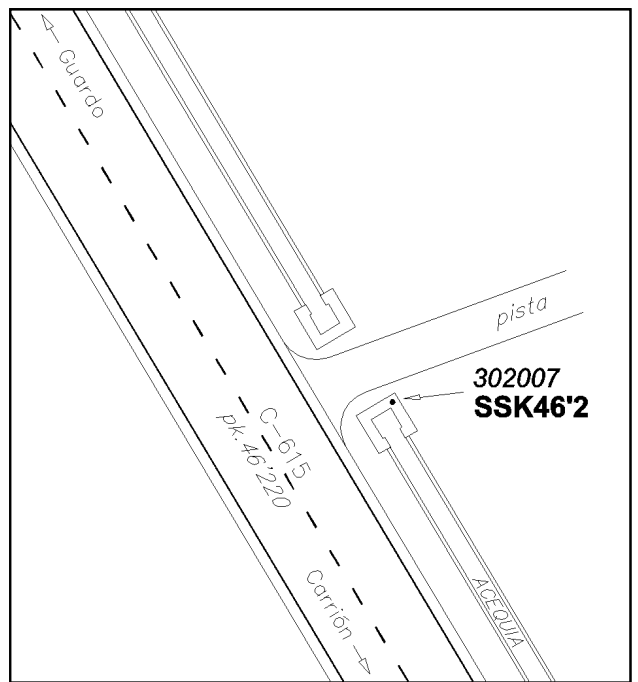

Reseña de Señal de Nivelación

10-may-2025

Situación Geográfica:

Número: 10302007
Nombre: SSK46'2
Línea o Ramal: 10302. Carrión - Guardo (Tramo 1 antigua 302)

Municipio: Nogal de las Huertas
Provincia: Palencia
Hoja MTN50: 197
Señal: Secundaria **En posición:** Vertical
Señalizada: 20 de mayo de 2003
Nivelada: 30 de noviembre de 2004

Datos Geodésicos:

Altitud ortométrica: 843,1762 m.
Geopotencial: 826,4651 u.g.p.
Gravedad en superficie: 980145,07 mgals. *Observada*
Cálculo: 01 de mayo de 2008

Coordenadas Geográficas ETRS89:

Longitud: - 4° 39' 28,7240"
Latitud: 42° 23' 29,1964"
Altitud elipsoidal: 897,211 m.
Precisión: ± 0,05 m.

Reseña:

En la margen derecha (sentido Besande) de la carretera C-615, en el pk.46'220, en el borde sur de una pista y sobre la esquina norte y este de un sifón (cuadrado) de acequia.

Enlaces:

Anterior: 10302006 - SSK44'8
Posterior: 10302008 - SSK47'4
Agrupada con: