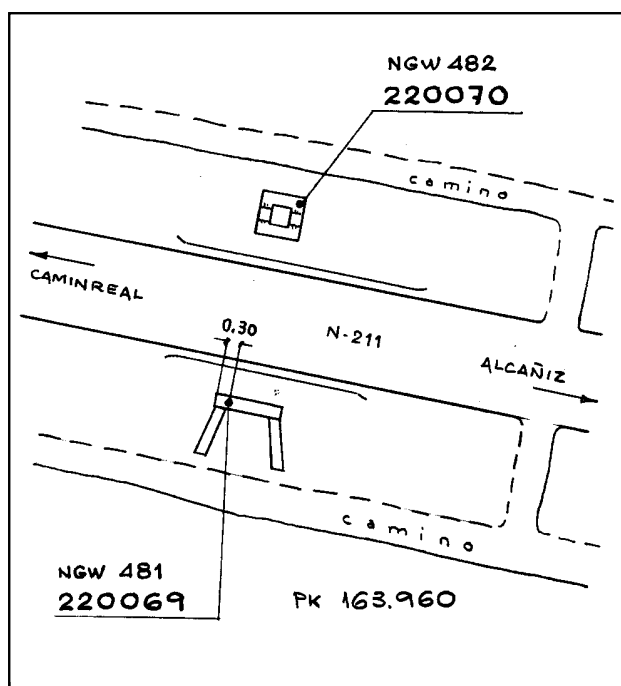

Reseña de Señal de Nivelación

10-may-2025

Situación Geográfica:

Número: 10220070
Nombre: NGW482
Línea o Ramal: 10220. Caminreal - Alcorisa (Tramo 1 antigua 220)

Municipio: Martín del Río
Provincia: Teruel
Hoja MTN50: 493
Señal: Principal **En posición:** Vertical
Señalizada: 26 de marzo de 2001
Nivelada: 14 de enero de 2003

Datos Geodésicos:

Altitud ortométrica: 868,8301 m.
Geopotencial: 851,4613 u.g.p.
Gravedad en superficie: 979972,19 mgals. *Calculada*
Cálculo: 01 de mayo de 2008

Coordenadas Geográficas ETRS89:

Longitud: - 0° 50' 41"
Latitud: 40° 50' 08"
Altitud elipsoidal:
Precisión: ± (1 m - 10 m.)

Reseña:

Clavo metálico con la inscripción NGW 482 incrustado aproximadamente en el Km. 163,960 de la margen norte de la Carretera Nacional 211 de Caminreal a Alcañiz, sobre la esquina NE de una arqueta-alcantarilla protegida con rejilla, según cróquis.

Enlaces:

Anterior: 10220069 - NGW481
Posterior: 10220071 - SSK165,0
Agrupada con: 10220069 - NGW481.

Observaciones: