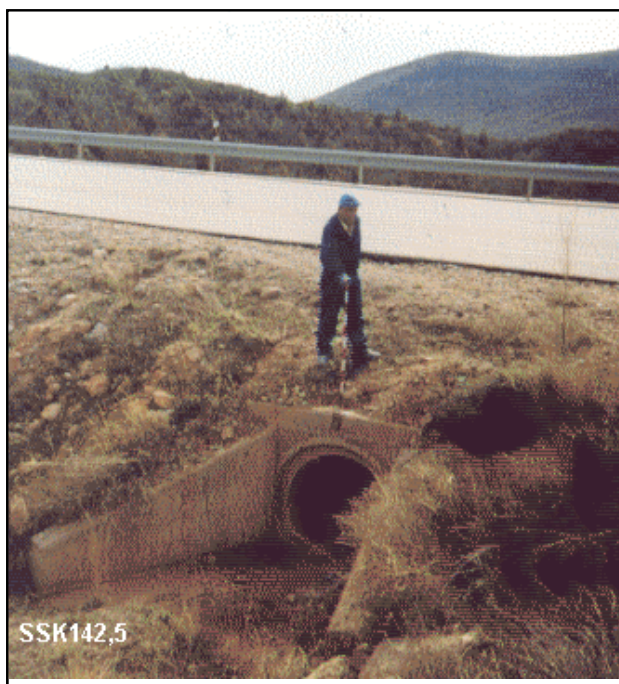

Reseña de Señal de Nivelación

10-may-2025

Situación Geográfica:

Número: 10220034
Nombre: SSK142,5
Línea o Ramal: 10220. Caminreal - Alcorisa (Tramo 1 antigua 220)

Municipio: Alpeñés
Provincia: Teruel
Hoja MTN50: 517
Señal: Secundaria   **En posición:** Vertical
Señalizada: 22 de marzo de 2001
Nivelada: 14 de enero de 2003

Datos Geodésicos:

Altitud ortométrica: 1198,8203 m.
Geopotencial: 1174,7836 u.g.p.
Gravedad en superficie: 979898,88 mgals.   *Calculada*
Cálculo: 01 de mayo de 2008

Coordenadas Geográficas ETRS89:

Longitud: - 1° 03' 20"
Latitud: 40° 49' 52"
Altitud elipsoidal:
Precisión: ± (1 m - 10 m.)

Reseña:

Clavo metálico semiesférico incrustado aproximadamente en el Km. 142,550 de la margen oeste de la Carretera Nacional 211 de Caminreal a Alcañiz, sobre el centro de la cara superior de la imposta de una alcantarilla, entre la actual N-211 y un tramo abandonado de la antigua carretera, según croquis.

Enlaces:

Anterior: 10220033 - SSK141,9
Posterior: 10220035 - SSK143,2
Agrupada con:

Observaciones: