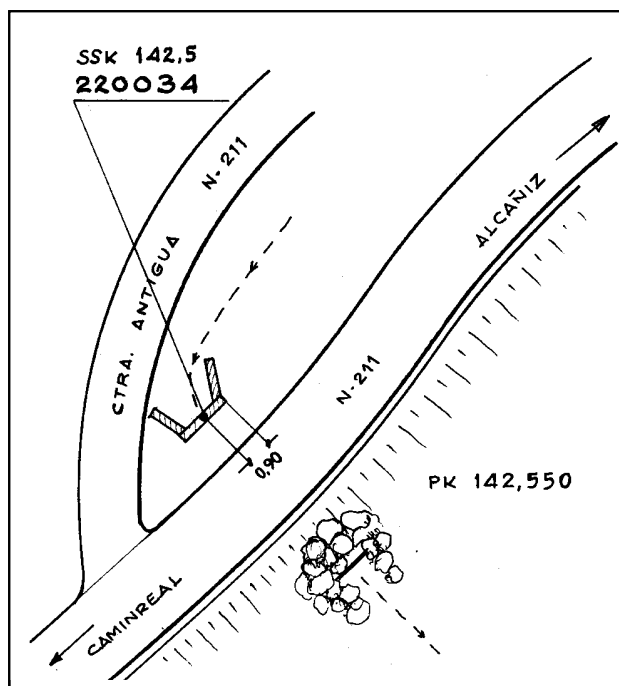

Reseña de Señal de Nivelación

10-may-2025

Situación Geográfica:

Número: 10220034
Nombre: SSK142,5
Línea o Ramal: 10220. Caminreal - Alcorisa (Tramo 1 antigua 220)

Municipio: Alpeñés
Provincia: Teruel
Hoja MTN50: 517
Señal: Secundaria   **En posición:** Vertical
Señalizada: 22 de marzo de 2001
Nivelada: 14 de enero de 2003

Datos Geodésicos:

Altitud ortométrica: 1198,8203 m.
Geopotencial: 1174,7836 u.g.p.
Gravedad en superficie: 979898,88 mgals.   *Calculada*
Cálculo: 01 de mayo de 2008

Coordenadas Geográficas ETRS89:

Longitud: - 1° 03' 20"
Latitud: 40° 49' 52"
Altitud elipsoidal:
Precisión: ± (1 m - 10 m.)

Reseña:

Clavo metálico semiesférico incrustado aproximadamente en el Km. 142,550 de la margen oeste de la Carretera Nacional 211 de Caminreal a Alcañiz, sobre el centro de la cara superior de la imposta de una alcantarilla, entre la actual N-211 y un tramo abandonado de la antigua carretera, según croquis.

Enlaces:

Anterior: 10220033 - SSK141,9
Posterior: 10220035 - SSK143,2
Agrupada con:

Observaciones: