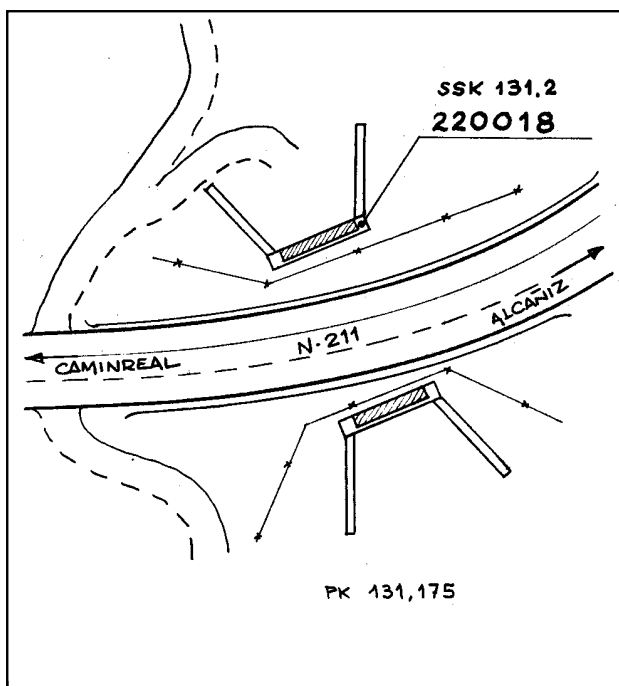

Reseña de Señal de Nivelación

10-may-2025

Situación Geográfica:

Número: 10220018
Nombre: SSK131,2
Línea o Ramal: 10220. Caminreal - Alcorisa (Tramo 1 antigua 220)

Municipio: Bañón
Provincia: Teruel
Hoja MTN50: 492
Señal: Secundaria   **En posición:** Vertical
Señalizada: 21 de marzo de 2001
Nivelada: 14 de enero de 2003

Datos Geodésicos:

Altitud ortométrica: 1187,4899 m.
Geopotencial: 1163,675 u.g.p.
Gravedad en superficie: 979894,89 mgals.   *Observada*
Cálculo: 01 de mayo de 2008

Coordenadas Geográficas ETRS89:

Longitud: - 1° 10' 50,4388"
Latitud: 40° 50' 05,2225"
Altitud elipsoidal: 1238,426 m.
Precisión: ± (0,05m - 0,1 m.)

Reseña:

Clavo metálico semiesférico incrustado aproximadamente en el Km. 131,175 de la margen norte de la Carretera Nacional 211 de Caminreal a Alcañiz, sobre el estribo NE de un paso inferior para el ganado, junto al bordillo y frente a la aleta este, a 0.05 metros del lateral este del bordillo, según croquis.

Enlaces:

Anterior: 10220017 - SSK130,4
Posterior: 10220019 - SSK132,1
Agrupada con:

Observaciones: