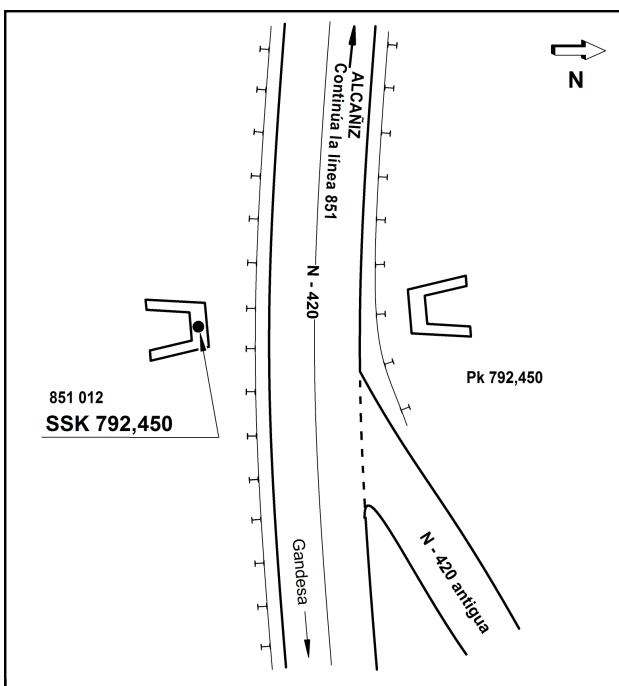

Reseña de Señal de Nivelación

10-may-2025

Situación Geográfica:

Número: 851012
Nombre: SSK 792,450
Línea o Ramal: 851. Gandesa - Las Ventas de Valdealgofra

Municipio: Bot
Provincia: Tarragona
Hoja MTN50: 470
Señal: Secundaria **En posición:** Vertical
Señalizada: 13 de junio de 2022
Nivelada: 15 de julio de 2023

Datos Geodésicos:

Altitud ortométrica: 494,4442 m.
Geopotencial: 484,6285 u.g.p.
Gravedad en superficie: 980127,046 mgals. *Observada*
Cálculo: 07 de noviembre de 2023

Coordenadas Geográficas ETRS89:

Longitud: 0° 20' 45,0667"
Latitud: 41° 02' 37,9418"
Altitud elipsoidal: 544,204 m.
Precisión: ± 0,05 m.

Reseña:

Clavo metálico de cabeza semiesférica incrustado aproximadamente en el pk. 792,450 de la carretera N-420, en la margen izquierda sentido Alcañiz, sobre el centro de la cara superior del muro de una alcantarilla ocn aletas, según croquis.

Enlaces:

Anterior: 851011 - SSK 793,4
Posterior: 851013 - SSK 791,4
Agrupada con:

Observaciones: