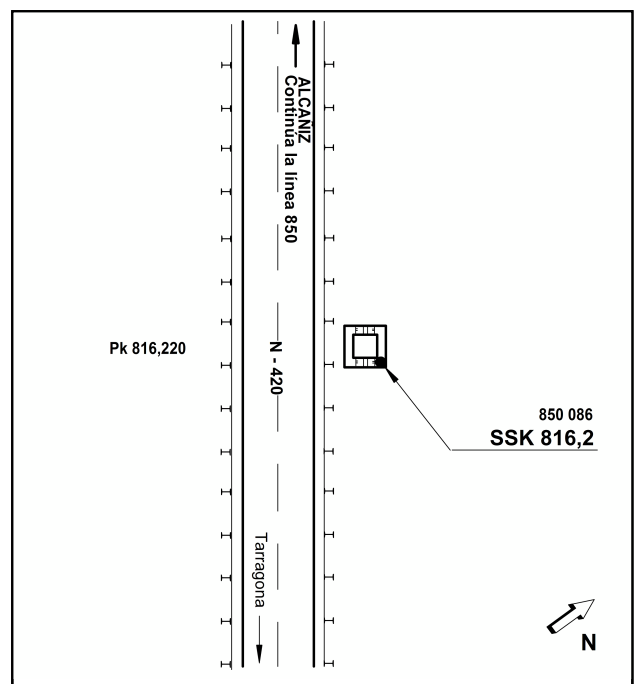

Reseña de Señal de Nivelación

10-may-2025

Situación Geográfica:

Número: 850086
Nombre: SSK 816,2
Línea o Ramal: 850. Cambrils - Gandesa

Municipio: Móra d'Ebre
Provincia: Tarragona
Hoja MTN50: 471
Señal: Secundaria **En posición:** Vertical
Señalizada: 10 de junio de 2022
Nivelada: 15 de julio de 2023

Datos Geodésicos:

Altitud ortométrica: 153,9298 m.
Geopotencial: 150,8842 u.g.p.
Gravedad en superficie: 980207,936 mgals. *Observada*
Cálculo: 07 de noviembre de 2023

Coordenadas Geográficas ETRS89:

Longitud: 0° 33' 53,0436"
Latitud: 41° 05' 32,1353"
Altitud elipsoidal: 203,412 m.
Precisión: ± 0,05 m.

Reseña:

Clavo metálico de cabeza semiesférica incrustado aproximadamente en el pk. 816,220 de la carretera N-420, en la margen derecha sentido Alcañiz; sobre la esquina Este de una arqueta-alcantarilla, según croquis.

Enlaces:

Anterior: 850085 - SSK 816,950
Posterior: 850087 - SSK 814,950
Agrupada con:

Observaciones: