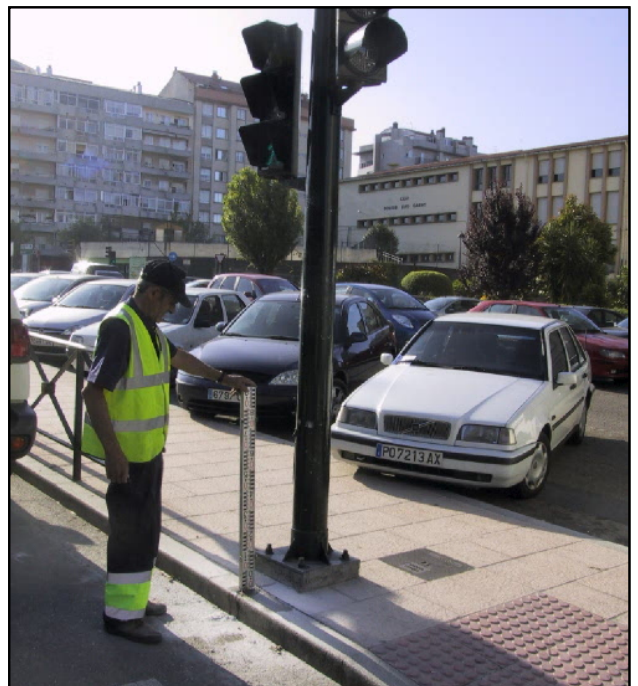

Reseña de Señal de Nivelación

13-abr-2024

Situación Geográfica:

Número: 834056
Nombre: SS AVDA. DE CASTELAO 1
Línea o Ramal: 834. Tui - Redondela

Municipio: Vigo
Provincia: Pontevedra
Hoja MTN50: 223
Señal: Secundaria **En posición:** Vertical
Señalizada: 15 de junio de 2009
Nivelada:

Enlaces:

Anterior: 834055 - SS AVDA. DE EUROPA 2
Posterior: 834057 - SS AVDA. DE CASTELAO 2
Agrupada con:

Datos Geodésicos:

Altitud ortométrica: 52,8508 m.
Geopotencial: 51,8135 u.g.p.
Gravedad en superficie: 980371,75 mgals. *Observada*
Cálculo:

Coordenadas Geográficas ETRS89:

Longitud: - 8° 44' 41,8"
Latitud: 42° 13' 05,0"
Altitud elipsoidal:
Precisión: ± (0,1 m - 1 m.)

Reseña:

Clavo metálico de cabeza semiesférica incrustado sobre el bordillo junto a un paso de peatones a la altura del nº 63 de la Avda. de Castelao, antes de llegar a una rotonda, según croquis. Dista aproximadamente 900 metros de la señal 834 055.