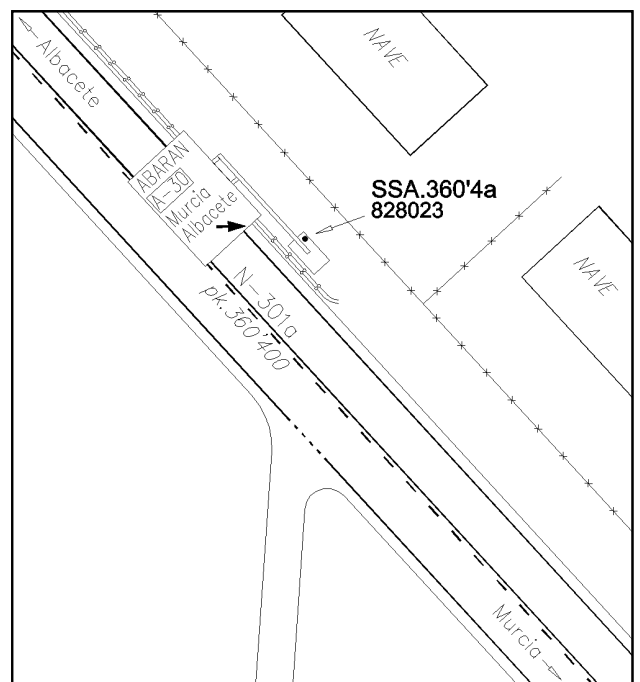

Reseña de Señal de Nivelación

10-may-2025

Situación Geográfica:

Número: 828023
Nombre: SSA.360'4a
Línea o Ramal: 828. Venta del Olivo - Murcia

Municipio: Abarán
Provincia: Murcia
Hoja MTN50: 891
Señal: Secundaria **En posición:** Vertical
Señalizada: 12 de marzo de 2008
Nivelada: 22 de marzo de 2009

Datos Geodésicos:

Altitud ortométrica: 241,4719 m.
Geopotencial: 236,6239 u.g.p.
Gravedad en superficie: 979912,76 mgals. *Observada*
Cálculo:

Coordenadas Geográficas ETRS89:

Longitud: - 1° 21' 18,5"
Latitud: 38° 12' 40,8"
Altitud elipsoidal:
Precisión: ± (0,1 m - 1 m.)

Reseña:

En la margen izquierda, sentido Murcia, de la carretera N-301a, en el pk. 360'400a, en un cartel informativo para el sentido contrario (desvío a Abarán y enlace con la A-30, a la derecha). La señal está sobre la zona NE de la zapata del soporte, según croquis.

Enlaces:

Anterior: 828022 - SSA.359'4a
Posterior: 828024 - SSA.361'4a
Agrupada con:

Observaciones: