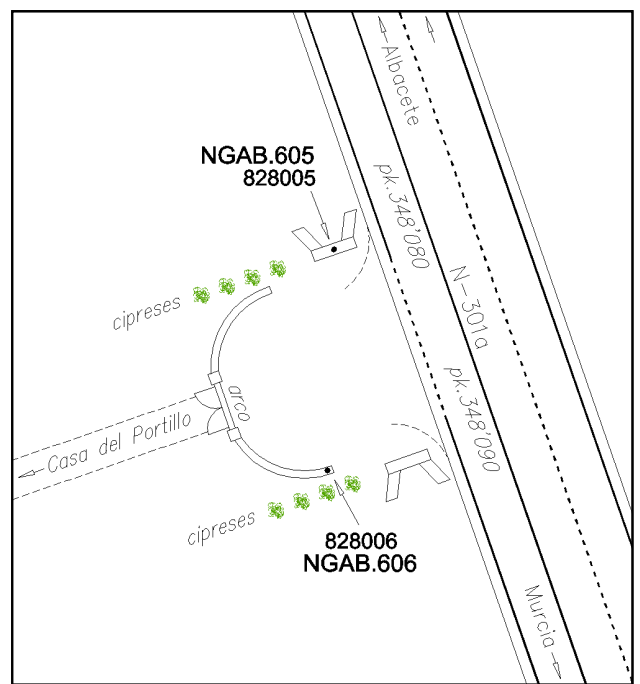

Reseña de Señal de Nivelación

10-may-2025

Situación Geográfica:

Número: 828005
Nombre: NGAB.605
Línea o Ramal: 828. Venta del Olivo - Murcia

Municipio: Cieza
Provincia: Murcia
Hoja MTN50: 891
Señal: Principal **En posición:** Vertical
Señalizada: 11 de marzo de 2008
Nivelada: 22 de marzo de 2009

Datos Geodésicos:

Altitud ortométrica: 242,5733 m.
Geopotencial: 237,7002 u.g.p.
Gravedad en superficie: 979900,66 mgals. *Observada*
Cálculo:

Coordenadas Geográficas ETRS89:

Longitud: - 1° 27' 18,4"
Latitud: 38° 16' 40,1"
Altitud elipsoidal:
Precisión: ± (0,1 m - 1 m.)

Reseña:

En la margen derecha, sentido Murcia, de la carretera N-301a, en el pk. 348'080a, en el extremo N del drenaje del paso de cuneta del camino de acceso a una casa (Casa del Portillo), que tiene una vistosa portada. La señal está centrada sobre la imposta de la alcantarilla, según croquis.

Enlaces:

Anterior: 828004 - SSA.347'1a
Posterior: 828006 - NGAB.606
Agrupada con: 828006 - NGAB.606.

Observaciones: