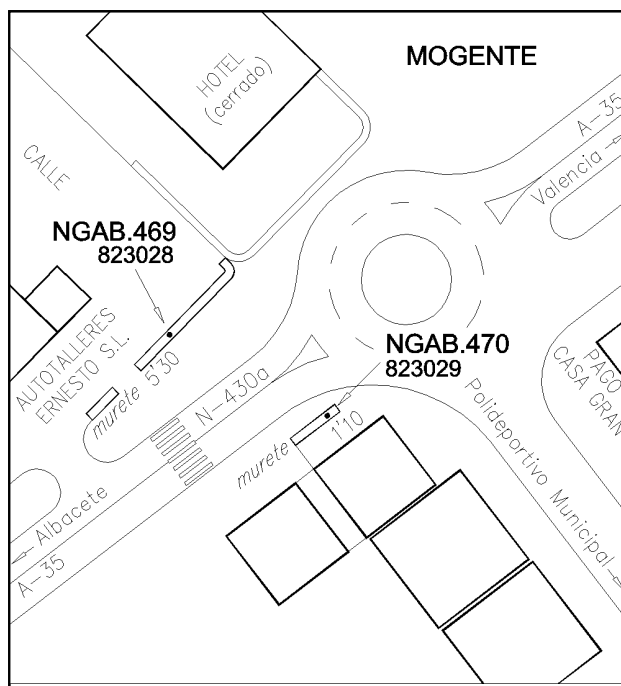

Reseña de Señal de Nivelación

10-may-2025

Situación Geográfica:

Número: 823029
Nombre: NGAB.470
Línea o Ramal: 823. Campillo - Gandía

Municipio: Moixent/Mogente
Provincia: València/Valencia
Hoja MTN50: 794
Señal: Principal **En posición:** Vertical
Señalizada: 23 de enero de 2008
Nivelada: 24 de julio de 2009

Datos Geodésicos:

Altitud ortométrica: 341,0406 m.
Geopotencial: 334,2122 u.g.p.
Gravedad en superficie: 979963,22 mgals. *Calculada*
Cálculo:

Coordenadas Geográficas ETRS89:

Longitud: - 0° 45' 20"
Latitud: 38° 52' 42"
Altitud elipsoidal:
Precisión: ± (1 m - 10 m.)

Reseña:

En la margen derecha sentido Valencia de la antigua carretera N-430, en el casco urbano de Mogente y poco antes de la glorieta donde entronca por la derecha la carretera indicada al Polideportivo Municipal. La señal está sobre un murete, según croquis y acotaciones.

Enlaces:

Anterior: 823028 - NGAB.469
Posterior: 823030 - SSA.25'7
Agrupada con: 823028 - NGAB.469.

Observaciones: