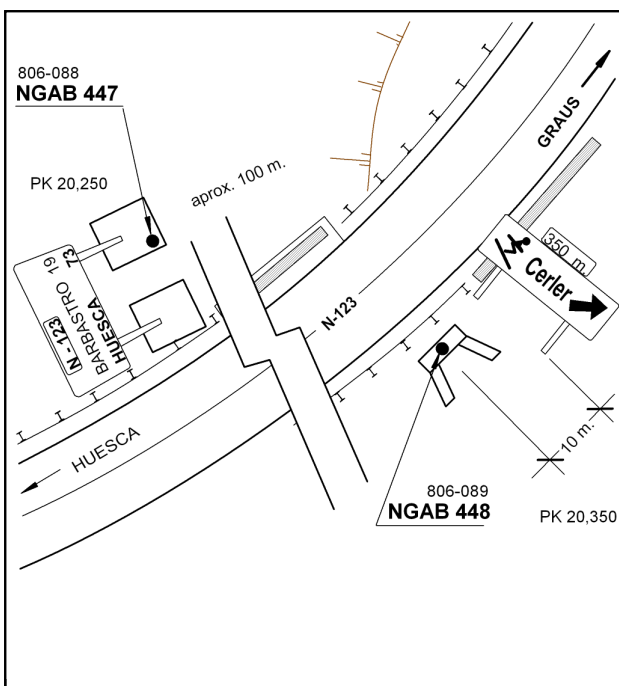

Reseña de Señal de Nivelación

6-jul-2024

Situación Geográfica:

Número: 806088
Nombre: NGAB 447
Línea o Ramal: 806. Sariñena - Graus

Municipio: La Puebla de Castro
Provincia: Huesca
Hoja MTN50: 288
Señal: Principal **En posición:** Vertical
Señalizada: 01 de abril de 2008
Nivelada:

Datos Geodésicos:

Altitud ortométrica: 417,2858 m.
Geopotencial: 409,0294 u.g.p.
Gravedad en superficie: 980196,28 mgals. *Calculada*
Cálculo:

Coordenadas Geográficas ETRS89:

Longitud:
Latitud:
Altitud elipsoidal:
Precisión:

Reseña:

Clavo metálico cuya cabeza tiene grabada la inscripción NGAB 447 incrustado aproximadamente en el Km. 20,250 de la margen Norte de la Carretera N-123, sobre la zapata Norte de un cartel indicador de Tráfico, según croquis. Dista unos 1.000 m. de la señal número 806 087.

Enlaces:

Anterior: 806087 - SSK 19,2
Posterior: 806089 - NGAB 448
Agrupada con: 806089 - NGAB 448.

Observaciones: