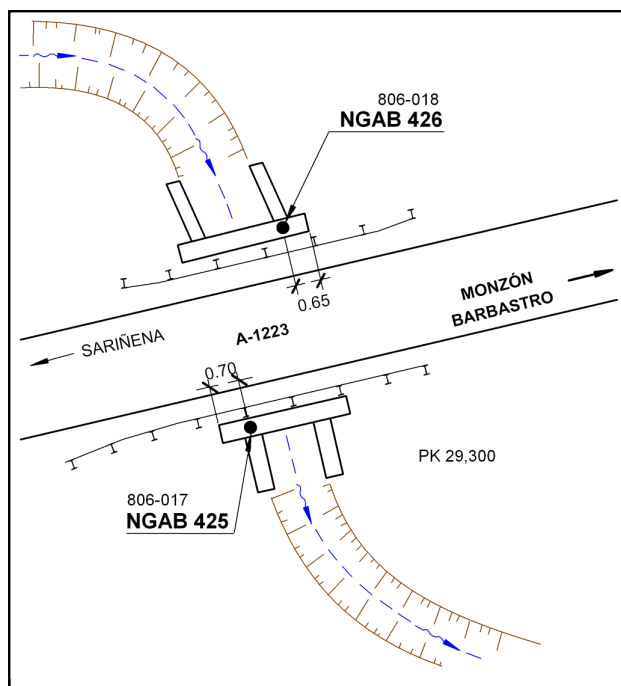

Reseña de Señal de Nivelación

6-jul-2024

Situación Geográfica:

Número: 806018
Nombre: NGAB 426
Línea o Ramal: 806. Sariñena - Graus

Municipio: Huerto
Provincia: Huesca
Hoja MTN50: 325
Señal: Principal **En posición:** Vertical
Señalada: 01 de abril de 2008
Nivelada:

Datos Geodésicos:

Altitud ortométrica: 353,0089 m.
Geopotencial: 346,0327 u.g.p.
Gravedad en superficie: 980222,86 mgals. *Calculada*
Cálculo:

Coordenadas Geográficas ETRS89:

Longitud:
Latitud:
Altitud elipsoidal:
Precisión:

Reseña:

Clavo metálico cuya cabeza tiene grabada la inscripción NGAB 426 incrustado aproximadamente en el Km. 29,300 de la margen Norte de la Carretera A-1223, a 0.65 metros del extremo Este del muro de una alcantarilla (con aletas) sobre un pequeño curso de agua, según croquis.

Enlaces:

Anterior: 806017 - NGAB 425
Posterior: 806019 - SSK 28,1
Agrupada con: 806017 - NGAB 425.

Observaciones: