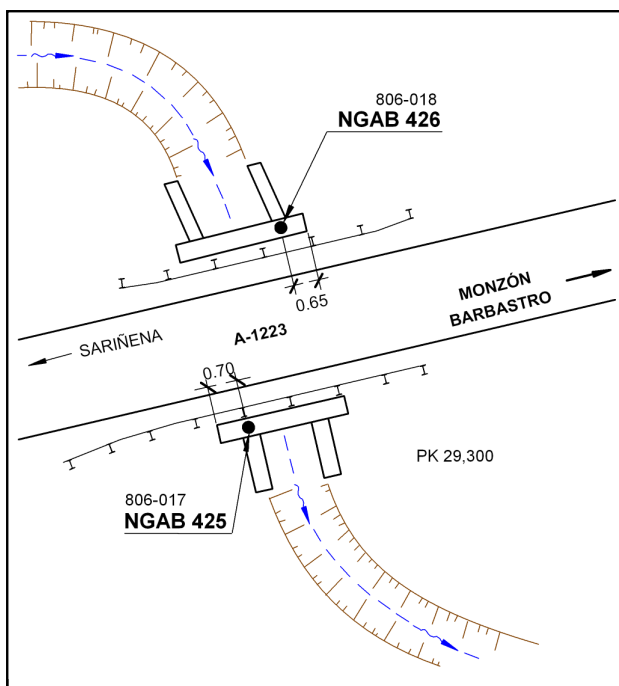

Reseña de Señal de Nivelación

6-jul-2024

Situación Geográfica:

Número: 806017
Nombre: NGAB 425
Línea o Ramal: 806. Sariñena - Graus

Municipio: Huerto
Provincia: Huesca
Hoja MTN50: 325
Señal: Principal **En posición:** Vertical
Señalizada: 01 de abril de 2008
Nivelada:

Datos Geodésicos:

Altitud ortométrica: 353,0248 m.
Geopotencial: 346,0483 u.g.p.
Gravedad en superficie: 980222,85 mgals. *Observada*
Cálculo:

Coordenadas Geográficas ETRS89:

Longitud: - 0° 08' 53,6"
Latitud: 41° 54' 17,5"
Altitud elipsoidal:
Precisión: ± (0,1 m - 1 m.)

Reseña:

Clavo metálico cuya cabeza tiene grabada la inscripción NGAB 425 incrustado aproximadamente en el Km. 29,300 de la margen Sur de la Carretera A-1223, a 0.70 metros del extremo Oeste del muro de una alcantarilla (con aletas) sobre un pequeño curso de agua, según croquis. Dista unos 1.200 m. de la señal número 806 016.

Enlaces:

Anterior: 806016 - SSK 66,9
Posterior: 806018 - NGAB 426
Agrupada con: 806018 - NGAB 426.

Observaciones: