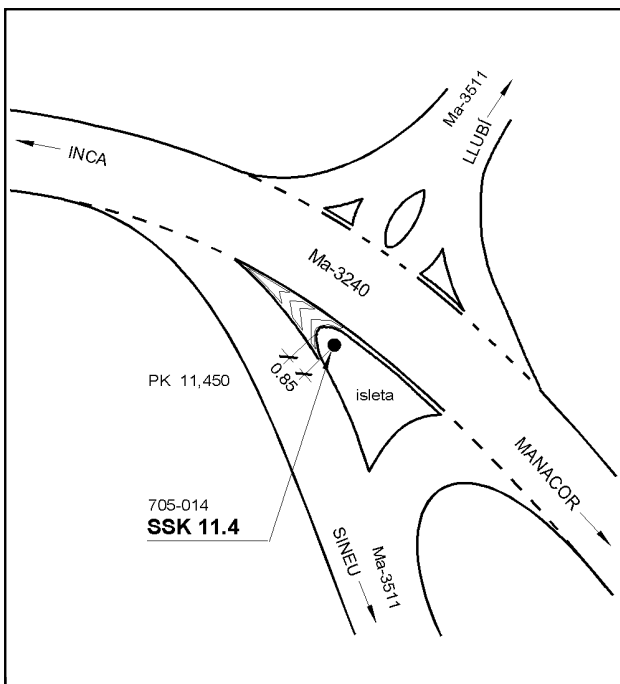

Reseña de Señal de Nivelación

22-ene-2022

Situación Geográfica:

Número: 705014
Nombre: SSK 11,4
Línea o Ramal: 705. Inca - Porto Cristo

Municipio: Sineu
Provincia: Illes Balears
Hoja MTN50: 699
Señal: Secundaria   **En posición:** Vertical
Señalizada: 01 de febrero de 2007
Nivelada:

Datos Geodésicos:

Altitud ortométrica: 126,2238 m.
Geopotencial: 123,7193 u.g.p.
Gravedad en superficie: 980152,64 mgals.   *Observada*
Cálculo: 23 de febrero de 2009

Coordenadas Geográficas ETRS89:

Longitud: 3° 00' 42,0676"
Latitud: 39° 39' 08,7552"
Altitud elipsoidal: 175,170 m.
Precisión: ± 0,05 m.

Reseña:

Clavo metálico semiesférico incrustado aproximadamente en el Km. 11,450 de la margen Sur de la Carretera Ma-3240, sobre una isleta de piedras y hormigón, en el desvío a Sineu, según croquis. Dista unos 1.035 m. de la señal número 705-013.

Enlaces:

Anterior: 705013 - NGAA 319
Posterior: 705015 - SSK 0,0
Agrupada con:

Observaciones: