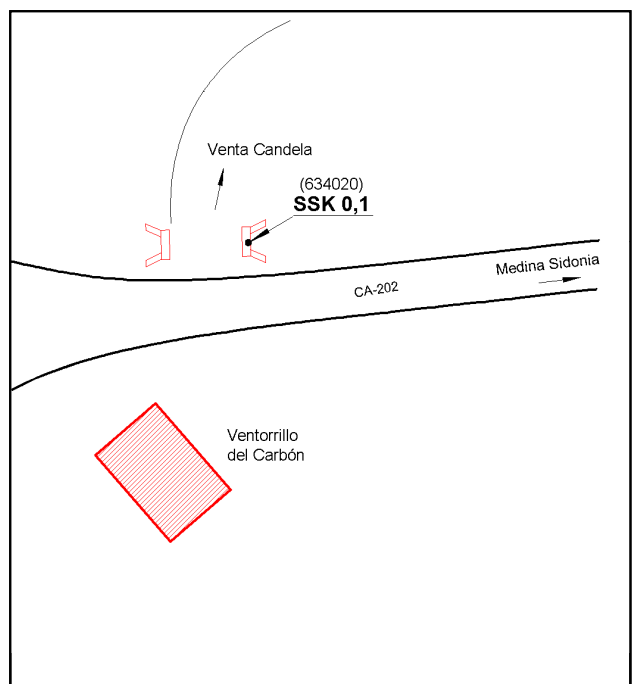

Reseña de Señal de Nivelación

15-mar-2025

Situación Geográfica:

Número: 634020
Nombre: SSK 0,1
Línea o Ramal: 634. Chiclana - Puerto Serrano

Municipio: Medina Sidonia
Provincia: Cádiz
Hoja MTN50: 1069
Señal: Secundaria **En posición:** Vertical
Señalizada: 11 de abril de 2006
Nivelada: 12 de marzo de 2007

Datos Geodésicos:

Altitud ortométrica: 102,9142 m.
Geopotencial: 100,8356 u.g.p.
Gravedad en superficie: 979798,4 mgals. *Observada*
Cálculo: 01 de mayo de 2008

Coordenadas Geográficas ETRS89:

Longitud: - 5° 56' 34,5831"
Latitud: 36° 27' 27,5109"
Altitud elipsoidal: 147,288 m.
Precisión: ± 0,05 m.

Reseña:

Clavo metálico semiesférico incrustado aproximadamente en el Km. 0,100 de la margen N de la Carretera Local CA - 202 a Medina Sidonia, sobre el centro de la imposta E del paso de cuneta de la entrada a la Venta Candela, según croquis, a 700 metros de la señal anterior.

Enlaces:

Anterior: 634123 - SSK 16,3
Posterior: 634021 - SSK 1,0
Agrupada con:

Observaciones: