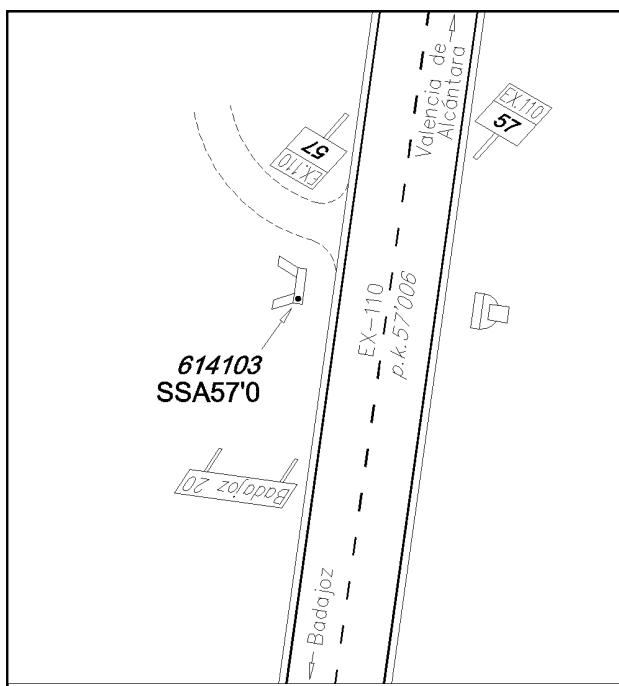

Reseña de Señal de Nivelación

13-abr-2024

Situación Geográfica:

Número: 614103
Nombre: SSA.57'0
Línea o Ramal: 614. Membrio - Badajoz

Municipio: Badajoz
Provincia: Badajoz
Hoja MTN50: 750
Señal: Secundaria **En posición:** Vertical
Señalizada: 14 de julio de 2006
Nivelada:

Datos Geodésicos:

Altitud ortométrica: 185,4230 m.
Geopotencial: 181,7232 u.g.p.
Gravedad en superficie: 980038,67 mgals. *Observada*
Cálculo: 01 de mayo de 2008

Coordenadas Geográficas ETRS89:

Longitud: - 6° 54' 14,1356"
Latitud: 39° 01' 51,7855"
Altitud elipsoidal: 239,789 m.
Precisión: ± 0,05 m.

Reseña:

En la margen derecha, sentido Badajoz, de la carretera EX-110, en el p.k. 57'006, sobre el extremo S de la imposta de una alcantarilla, según croquis.

Enlaces:

Anterior: 614102 - SSA.56'2
Posterior: 614104 - SSA.57'8
Agrupada con: