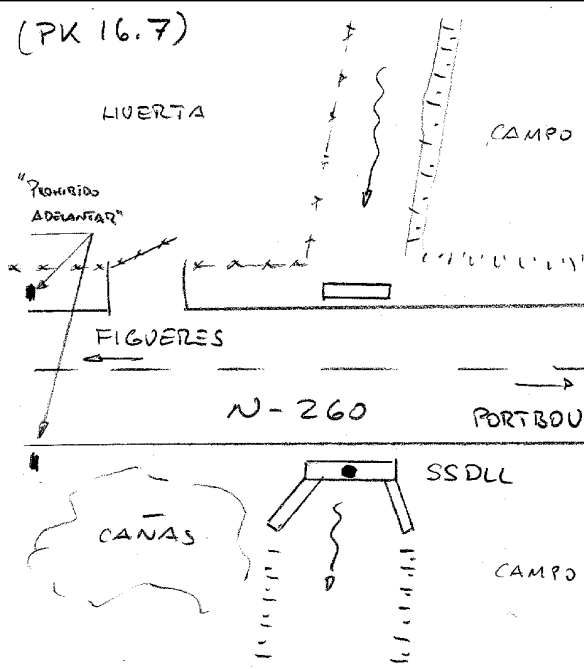

Reseña de Señal de Nivelación

15-ene-2022

Situación Geográfica:

Número: 572028
Nombre: SS DLL
Línea o Ramal: 572. Figueras - Port-Bou

Municipio: Llançà
Provincia: Girona
Hoja MTN50: 221
Señal: Secundaria **En posición:** Vertical
Señalizada: 29 de marzo de 1999
Nivelada:

Datos Geodésicos:

Altitud ortométrica: 2,0606 m.
Geopotencial: 2,0202 u.g.p.
Gravedad en superficie: 980417,17 mgals. *Observada*
Cálculo: 01 de mayo de 2008

Coordenadas Geográficas ETRS89:

Longitud: 3° 09' 17,7746"
Latitud: 42° 22' 15,1506"
Altitud elipsoidal: 51,575 m.
Precisión: ± 0,05 m.

Reseña:

Enlaces:

Anterior: 572027 - SS MRLL
Posterior: 572029 - NGV684
Agrupada con:

Observaciones: