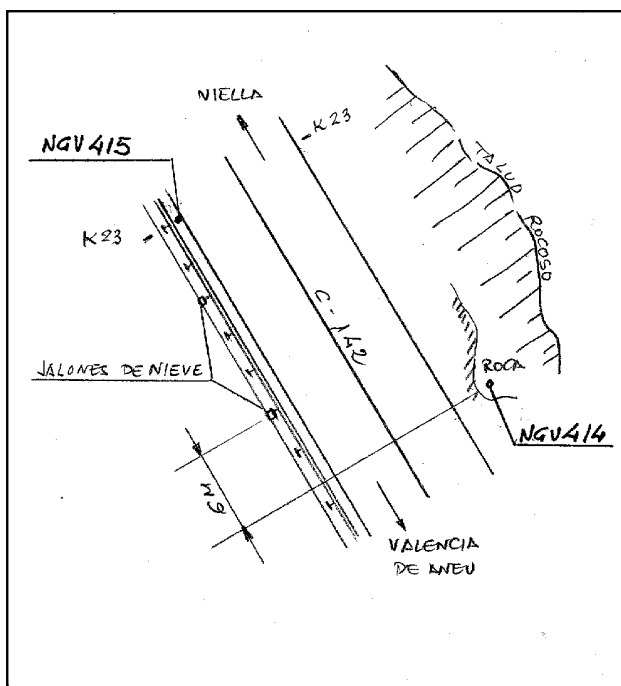

Reseña de Señal de Nivelación

19-abr-2025

Situación Geográfica:

Número: 560079
Nombre: NGV414
Línea o Ramal: 560. Sort - Viella

Municipio: Naut Aran
Provincia: Lleida
Hoja MTN50: 149
Señal: Principal **En posición:** Vertical
Señalizada: 19 de abril de 1999
Nivelada: 19 de diciembre de 2000

Datos Geodésicos:

Altitud ortométrica: 1992,7438 m.
Geopotencial: 1952,8652 u.g.p.
Gravedad en superficie: 979903,62 mgals. *Calculada*
Cálculo: 01 de mayo de 2008

Coordenadas Geográficas ETRS89:

Longitud: 0° 58' 14"
Latitud: 42° 40' 15"
Altitud elipsoidal:
Precisión: ± (1 m - 10 m.)

Reseña:

Clavo metálico semiesférico incrustado aproximadamente en el Km. 22.953 de la margen este de la Carretera Autonómica C-142, en roca nativa 6m. al sur de un poste de nieve que hay en la otra margen de la carretera

Enlaces:

Anterior: 560078 - NGV999
Posterior: 560080 - NGV415
Agrupada con: 560080 - NGV415.

Observaciones: