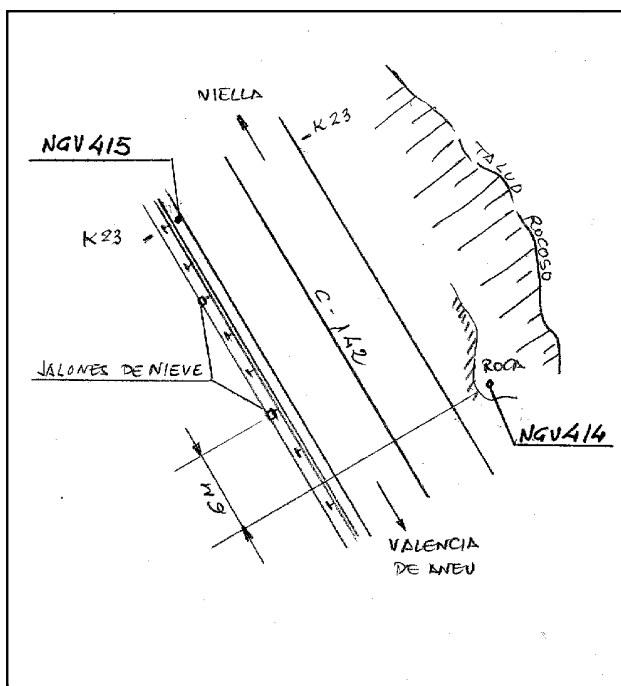

Reseña de Señal de Nivelación

22-ene-2022

Situación Geográfica:

Número: 560079
Nombre: NGV414
Línea o Ramal: 560. Sort - Viella

Municipio: Naut Aran
Provincia: Lleida
Hoja MTN50: 149
Señal: Principal **En posición:** Vertical
Señalizada: 19 de abril de 1999
Nivelada:

Datos Geodésicos:

Altitud ortométrica: 1992,7438 m.
Geopotencial: 1952,8652 u.g.p.
Gravedad en superficie: 979903,62 mgals. *Calculada*
Cálculo: 01 de mayo de 2008

Coordenadas Geográficas ETRS89:

Longitud: 0° 58' 14"
Latitud: 42° 40' 15"
Altitud elipsoidal:
Precisión: ± (1 m - 10 m.)

Reseña:

Clavo metálico semiesférico incrustado aproximadamente en el Km. 22.953 de la margen este de la Carretera Autonómica C-142, en roca nativa 6m. al sur de un poste de nieve que hay en la otra margen de la carretera

Enlaces:

Anterior: 560078 - NGV999
Posterior: 560080 - NGV415
Agrupada con: 560080 - NGV415.

Observaciones: