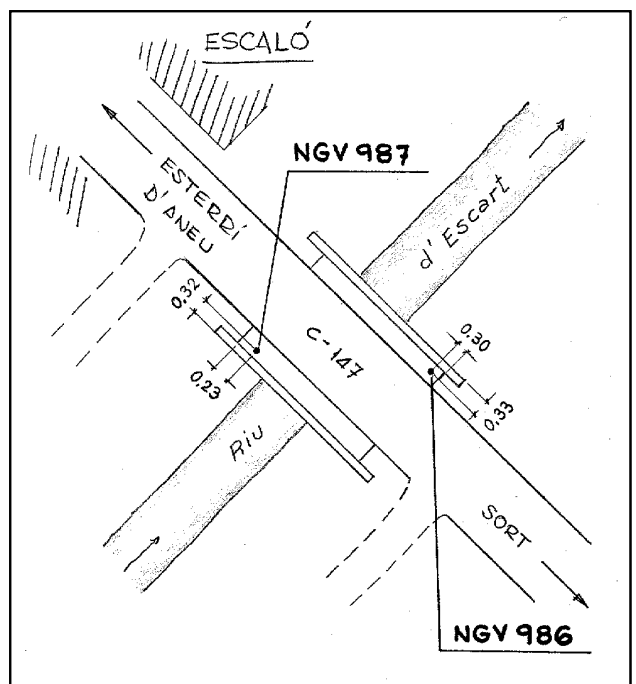

Reseña de Señal de Nivelación

19-abr-2025

Situación Geográfica:

Número: 560031
Nombre: NGV987
Línea o Ramal: 560. Sort - Viella

Municipio: La Guingueta d'Àneu
Provincia: Lleida
Hoja MTN50: 182
Señal: Principal **En posición:** Vertical
Señalizada: 28 de mayo de 1999
Nivelada: 19 de diciembre de 2000

Datos Geodésicos:

Altitud ortométrica: 871,1061 m.
Geopotencial: 853,8022 u.g.p.
Gravedad en superficie: 980098,81 mgals. *Calculada*
Cálculo: 01 de mayo de 2008

Coordenadas Geográficas ETRS89:

Longitud: 1° 09' 27,0000"
Latitud: 42° 32' 55,0000"
Altitud elipsoidal:
Precisión: ± 0,05 m.

Reseña:

Clavo metálico con la inscripción NG V 987 incrustado aproximadamente en el Km. 116,6 en la margen O. de la Carretera C-147 de Sort a Esterri d'Àneu en el extremo NO. de un pontón sobre el río d'Escart, a la entrada de Escaló, sobre la solera de hormigón que sirve de acera.

Enlaces:

Anterior: 560030 - NGV986
Posterior: 560032 - SSK 117,6
Agrupada con: 560030 - NGV986.

Observaciones: